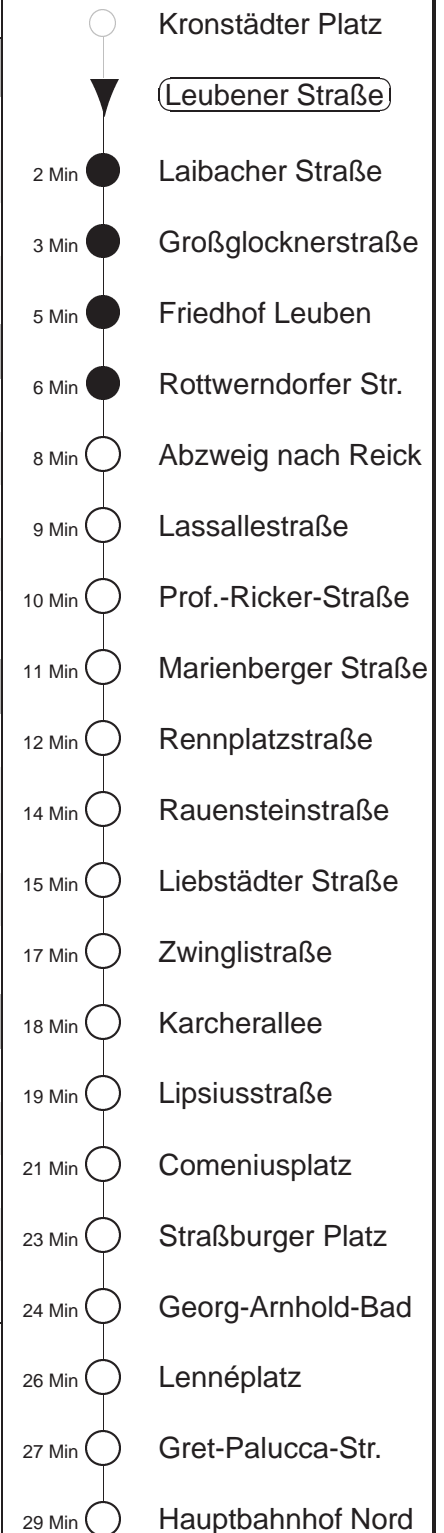

Richtung: **Hauptbahnhof Nord**

Haltestelle: **Leubener Straße**

Stunden	Minuten			
<b>DIENSTAG, 24.12.24</b>				
<b>8</b>	01	31	46	
<b>9.....14</b>	01	16	31	46
<b>15</b>	01	21	31T	51G
<b>16</b>	01T			
<b>MONTAG und FREITAG</b>				
<b>5</b>	01	21	41	
<b>6.....20</b>	01	16	31	46
<b>21</b>	01	16	31	42G
<b>22</b>	01	07T	33	40T
<b>23</b>	08[R]	35[R]		
<b>SONNABEND</b>				
<b>8</b>	01	31	46	
<b>9.....20</b>	01	16	31	46
<b>21</b>	01	16	31	42G
<b>22</b>	01	07T	33	40T
<b>23</b>	08[R]	35[R]		
<b>SONN- und FEIERTAG</b>				
<b>9</b>	01	31	46	
<b>10.....19</b>	01	16	31	46
<b>20</b>	01	16	31	49G
<b>21</b>	03	10T	33	40T
<b>22</b>	05[R]	35[R]		

G = ab Hauptbahnhof zum Betriebshof Gorbitz  
T = ab Hauptbahnhof zum Betriebshof Trachenberge  
[R] = ab Abzweig nach Reick zum Betriebshof Reick