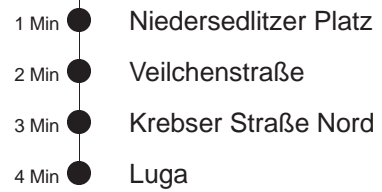

Richtung: **Luga** Haltestelle: **Prof.-Billroth-Straße**

Stunden	Minuten		
MONTAG bis FREITAG			
4	19T	31T	58
5	26	48	
6	13	34	55
7	17	37	53
8.....18	13	33	53
19	11	30	51
20.....21	21	51	
22	26	56	
23.....0	25	55	
1	19T▽	26T◇	28T▽ 58T◇
2.....3	19T▽	28T	58T◇
SONNABEND			
4	28T	58T	
5	27	55	
6.....7	25	55	
8	27		
9	00	25	52
10	22	49	
11.....18	19	49	
19.....21	21	51	
22	26	56	
23.....0	25	55	
1	26T	58T	
2.....3	28T	58T	
SONN- und FEIERTAG			
4	28T	58T	
5	27	55	
6.....7	25	55	
8	25	58	
9	21	53	
10.....20	21	51	
21	22	51	
22	26	55	
23.....0	25	55	
1.....3	19T	28T	