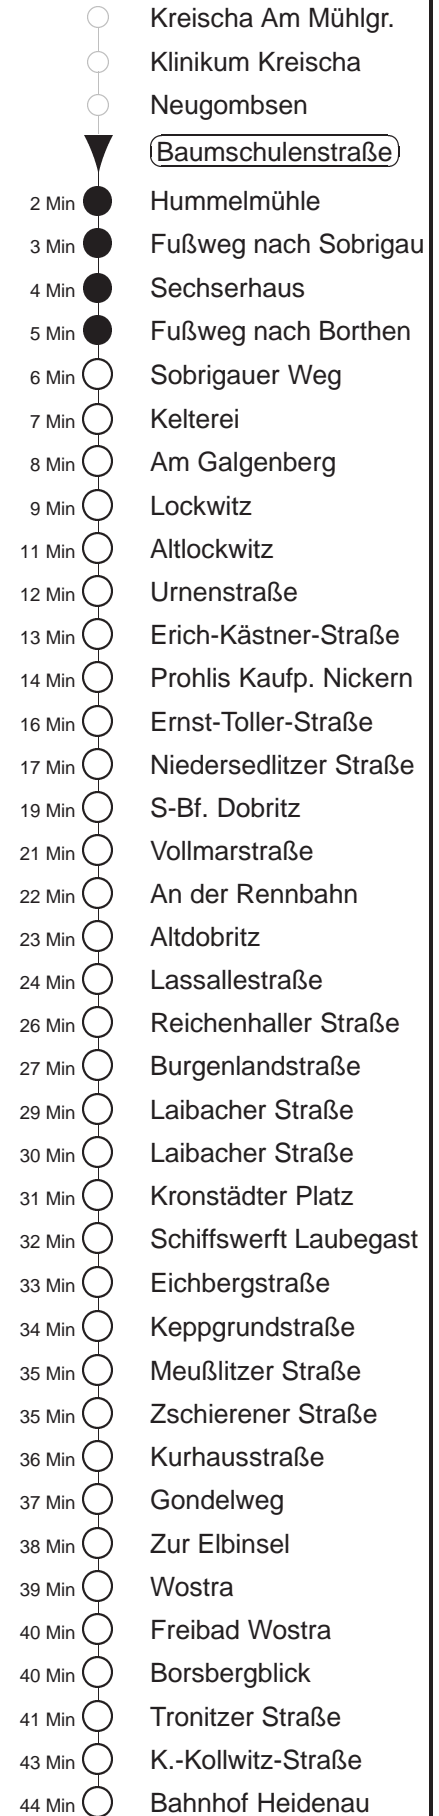

Richtung: Heidenau		Haltestelle: Baumschulenstraße	
Stunden	Minuten		
MONTAG bis FREITAG			
4	57		
5	24	41	
6	06	25	45
7	05	18ΩD	23 45
8.....13	05	25	45
14.....15	05	25	40ΩD 45
16.....17	05	25	45
18	05	25	56
19.....20	26	56	
21	23D	53D	
22	23L		
23.....0	19D		
SONNABEND			
5.....6	49D		
7	23D	53	
8	25	56	
9.....20	26	56	
21	23D	53D	
22	23L		
23.....0	19D		
SONN- und FEIERTAG			
5.....6	49D		
7	53		
8	25	56	
9.....20	26	56	
21	23D	53D	
22	23L		
23.....0	19D		

D = bis S-Bf. Dobritz
Ω = verkehrt nur an Schultagen
L = bis Laibacher Straße