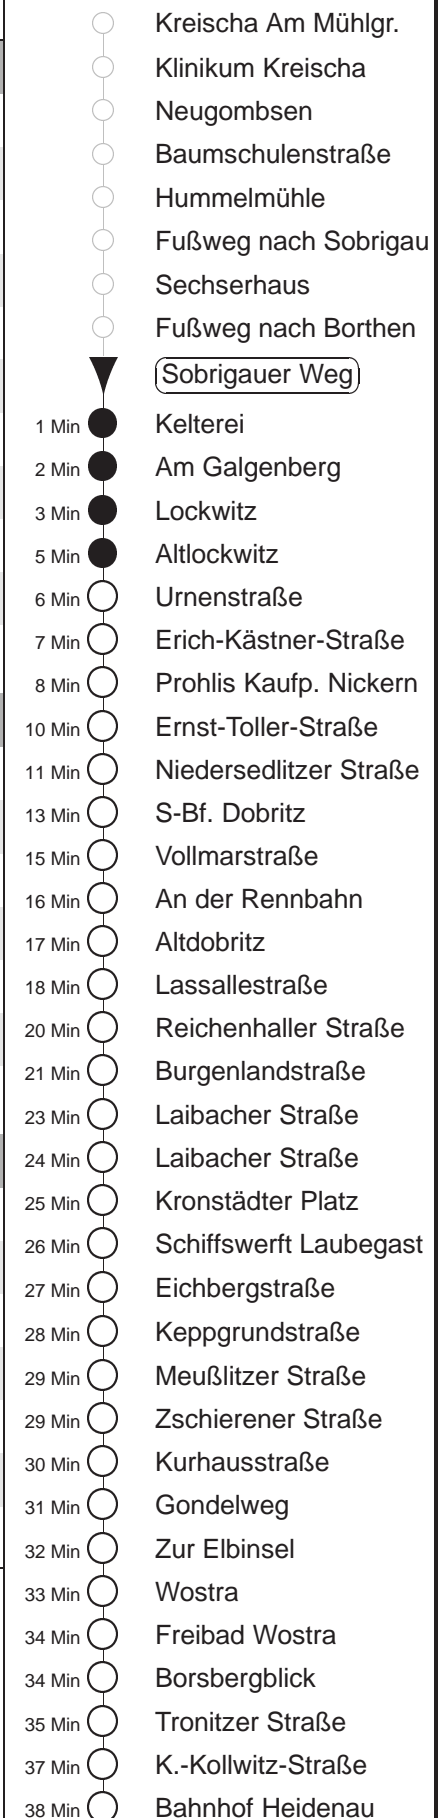

Richtung: **Heidenau**

Haltestelle: **Sobrigauer Weg**

Stunden	Minuten			
<b>MONTAG bis FREITAG</b>				
5	03	30	47	
6	12	31	51	
7	11	24ΩD	29	51
8.....13	11	31	51	
14.....15	11	31	46ΩD	51
16.....17	11	31	51	
18	11	31		
19.....20	02	32		
21	02	29D	59D	
22	29L			
23.....0	25D			
<b>SONNABEND</b>				
5.....6	55D			
7	29D	59		
8	31			
9.....20	02	32		
21	02	29D	59D	
22	29L			
23.....0	25D			
<b>SONN- und FEIERTAG</b>				
5.....6	55D			
7	59			
8	31			
9.....20	02	32		
21	02	29D	59D	
22	29L			
23.....0	25D			

D = bis S-Bf. Dobritz  
Ω = verkehrt nur an Schultagen  
L = bis Laibacher Straße