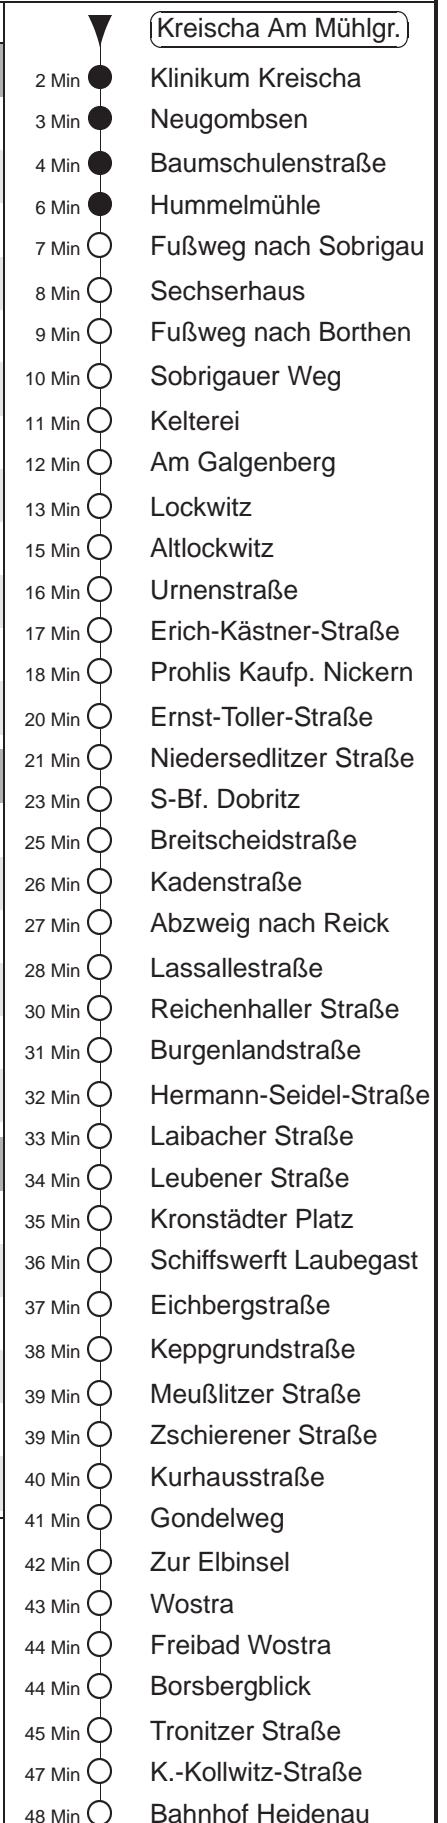

Richtung: **Heidenau**

Haltestelle: **Kreischa Am Mühlgr.**

Stunden	Minuten			
<b>MONTAG bis FREITAG</b>				
<b>4</b>	54			
<b>5</b>	20	37		
<b>6</b>	02	21	41	
<b>7</b>	01	14ΩD	19	41
<b>8.....13</b>	01	21	41	
<b>14.....15</b>	01	21	36ΩD	41
<b>16.....17</b>	01	21	41	
<b>18</b>	01	21	52	
<b>19.....20</b>	22	52		
<b>21</b>	20D	50D		
<b>22</b>	20■			
<b>23.....0</b>	16D			
<b>SONNABEND</b>				
<b>5.....6</b>	46D			
<b>7</b>	20D	50		
<b>8.....20</b>	22	52		
<b>21</b>	20D	50D		
<b>22</b>	20■			
<b>23.....0</b>	16D			
<b>SONN- und FEIERTAG</b>				
<b>5.....6</b>	46D			
<b>7</b>	50			
<b>8.....20</b>	22	52		
<b>21</b>	20D	50D		
<b>22</b>	20■			
<b>23.....0</b>	16D			

D = bis S-Bf. Dobritz  
Ω = verkehrt nur an Schultagen  
■ = bis Laibacher Straße