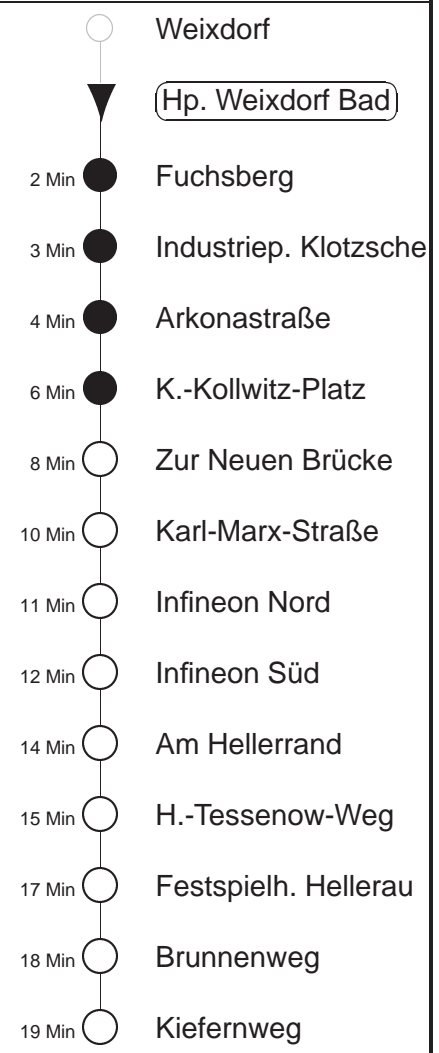

Richtung: **Kiefernweg**

Haltestelle: **Hp. Weixdorf Bad**

Stunden	Minuten					
DIENSTAG, 09.07. bis FREITAG, 12.07.24						
4	20	40	59			
5	19	38	52			
6.....18	02	12	22	32	42	52
19	06	12	21	36	43	51
20.....21	06	21	36	51		
22	06	20	31	50	59	
23	20	29	50			
0	20	53				
1	23	53				
2	23	53				
3	23	50				
SONNABEND, 13.07.24						
4.....6	20	50				
7	20	49				
8.....21	06	21	36	51		
22	06	20	31	50	59	
23	20	29	50			
0	20	53				
1.....2	23	53				
3	23	50				
SONNTAG, 14.07.24						
4.....7	20	50				
8	20	49				
9.....19	06	21	36	51		
20	06	21	36	52		
21	07	20	31	50	59	
22	20	29	50			
23	20	50				
0	20	53				
1	53					
2	23					

◇ = verkehrt nur in den Nächten vor Samstag, vor Sonntag und vor Feiertag