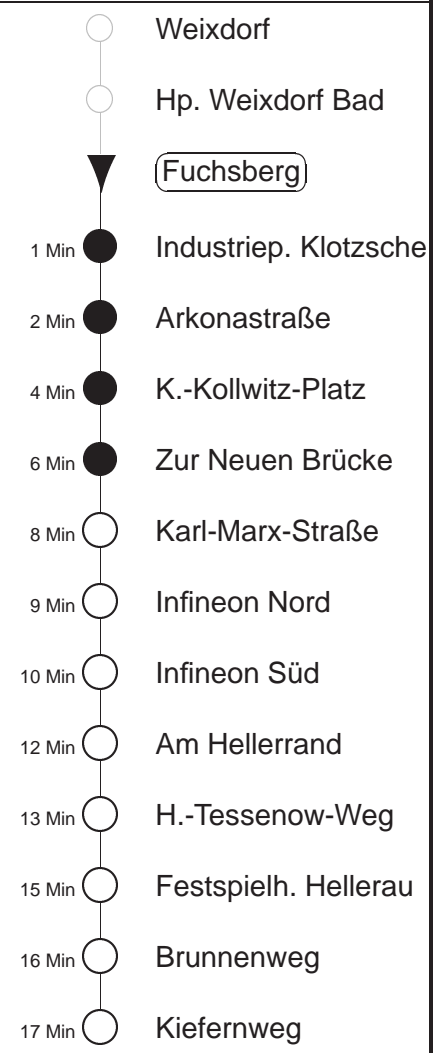

Richtung: **Kiefernweg**

Haltestelle: **Fuchsberg**

Stunden	Minuten	
DIENSTAG, 09.07. bis FREITAG, 12.07.24		
4	22	42
5	01	21 40 54
6.....18	04	14 24 34 44 54
19	08	14 23 38 45 53
20.....21	08	23 38 53
22	08	22 33 52
23	01	22 31 52
0	22	55
1	25	55
2	25◇	55
3	25◇	52
SONNABEND, 13.07.24		
4.....6	22	52
7	22	51
8.....21	08	23 38 53
22	08	22 33 52
23	01	22 31 52
0	22	55
1.....2	25	55
3	25	52
SONNTAG, 14.07.24		
4.....7	22	52
8	22	51
9.....19	08	23 38 53
20	08	23 38 54
21	09	22 33 52
22	01	22 31 52
23	22	52
0	22	55
1	55	
2	25	

◇ = verkehrt nur in den Nächten vor Samstag, vor Sonntag und vor Feiertag