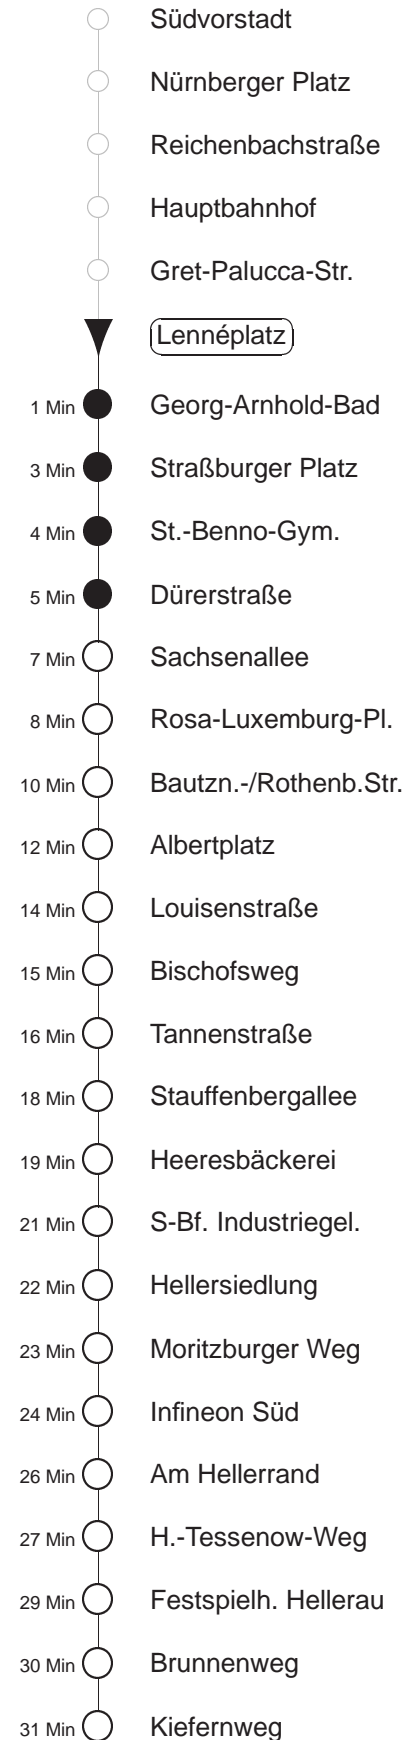

Richtung: **Hellerau**

Haltestelle: **Lennéplatz**

Stunden	Minuten					
MONTAG bis FREITAG						
5	30	50				
6	05	20	32	42	52	
7.....18	02	12	22	32	42	52
19	02	12	27	42	57	
20	12	27	42	57		
21	12	27	42			
22	12	46				
23	16	46				
0	16A					
SONNABEND						
8	17	42	57			
9	12	27	40	55		
10.....18	10	25	40	55		
19.....20	12	27	42	57		
21	12	27	42			
22	12	46				
23	16	46				
0	16A					
SONN- und FEIERTAG						
12	27	42	57			
13.....20	12	27	42	57		
21	27	46				
22.....23	16	46				
0	16A					

A = ab Albertplatz zum Betriebshof Trachenberge