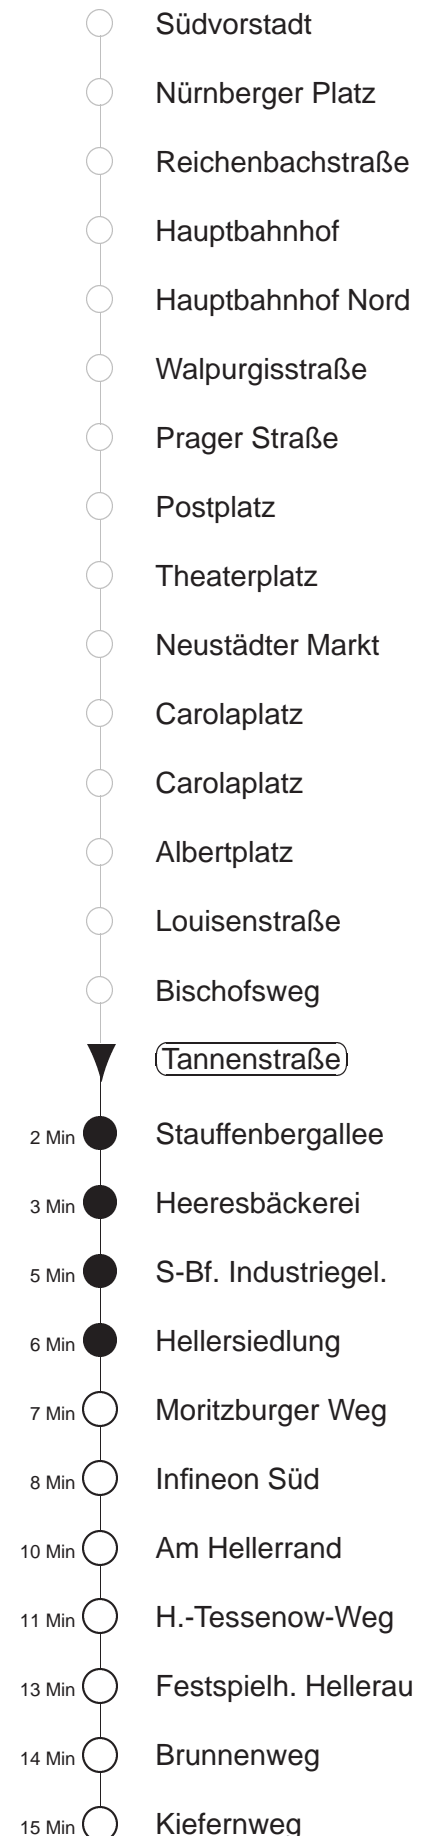

Richtung: **Hellerau**

Haltestelle: **Tannenstraße**

Stunden	Minuten					
MONTAG bis FREITAG						
4	25↑	44	57			
5	04	24	38	58		
6	05	15	25	35	47	57
7.....18	07	17	27	37	47	57
19	07	17	27	42	57	
20	11	26	41	56		
21	26	56				
22	26					
23	01	31				
0	01	31S	37↑			
1	01S	07↑	27◇↑	57↑		
2	27↑◇	57↑				
3	27◇↑	57↑				
SONNABEND						
4	37↑					
5.....6	07↑	37↑				
7	07↑	37	40			
8	07	10	32	43	54	
9	03	25	41	49	58	
10.....18	13	28	43	58		
19	13	26	41	56		
20	11	26	41	56		
21	26	56				
22	26					
23	01	31				
0	01	31S	37↑			
1	01S	07↑	27↑	57↑		
2.....3	27↑	57↑				
SONN- und FEIERTAG						
4	37↑					
5.....6	07↑	37↑				
7	07↑	37				
8	07	37				
9	09	39				
10.....11	01	31				
12	01	09	41	56		
13.....19	11	26	41	56		
20	11	26	56			
21	25					
22.....23	01	31				
0	01	31S	37↑			
1	01S	07↑	27◇↑	57↑		
2	27↑◇	57↑				
3	27◇↑	57↑				

S = bis Infineon Süd
 □ = Fahrt der Linie 7, Straßenbahnanschluss nach Hellerau an der Haltestelle Infineon Süd
 ↑ = Fahrt der Linie 7, Taxianschluss an Hst. Infineon Nord auf Bestellung (20 min vorher) Tel.: 0351/857-1111
 ◇ = verkehrt nur in den Nächten vor Samstag, vor Sonntag und vor Feiertag