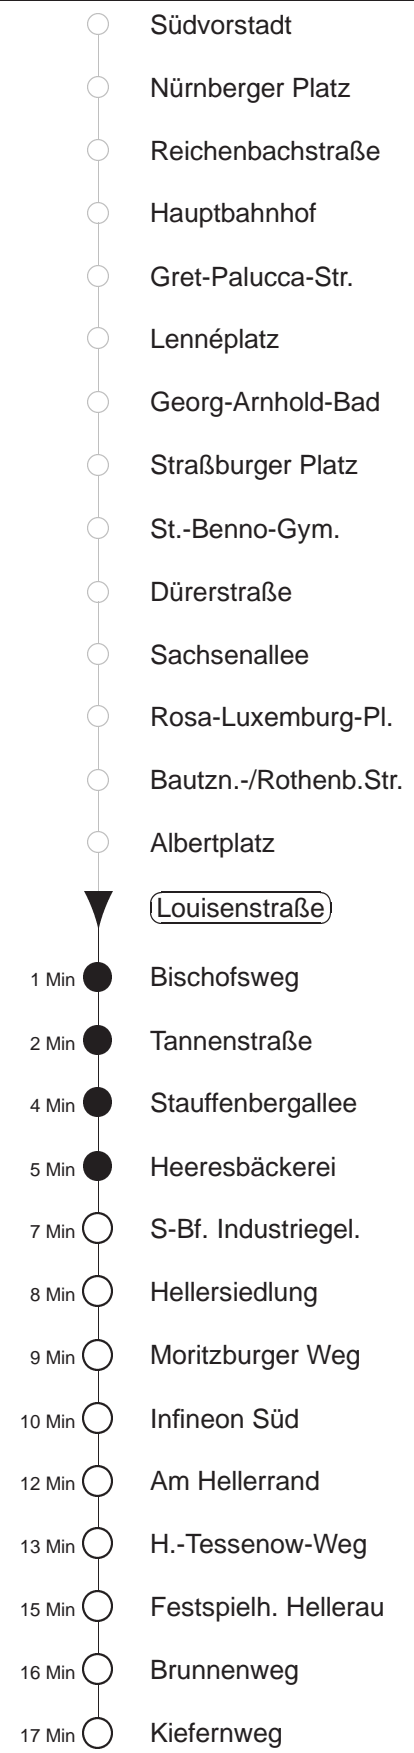

Richtung: **Hellerau**

Haltestelle: **Louisenstraße**

Stunden	Minuten					
MONTAG bis FREITAG						
4	15↑					
5	44					
6	04	19	34	46	56	
7.....18	06	16	26	36	46	56
19	06	16	26	41	56	
20	11	26	41	56		
21	11	26	56			
22	26	59				
23	29	59				
0	29S	34↑				
1	04↑	27↑◇	57↑			
2	27◇↑	57↑				
3	27↑◇	57↑				
SONNABEND						
4	34↑					
5.....6	04↑	34↑				
7	04↑					
8	31	56				
9	11	26	41	54		
10.....18	09	24	39	54		
19	09	26	41	56		
20	11	26	41	56		
21	26	56				
22	26	59				
23	29	59				
0	29S	34↑				
1	04↑	27↑	57↑			
2.....3	27↑	57↑				
SONN- und FEIERTAG						
4	34↑					
5.....6	04↑	34↑				
7	04↑	34☒				
8	04☒	34☒				
9	07☒	37☒	59☒			
10	29☒	59☒				
11	29☒					
12	41	56				
13.....20	11	26	41	56		
21	10	40	59			
22.....23	29	59				
0	29S	34↑				
1	04↑	27◇↑	57↑			
2	27↑◇	57↑				
3	27◇↑	57↑				

S = bis Infineon Süd
 ☒ = Fahrt der Linie 7, Straßenbahnanschluss nach Hellerau an der Haltestelle Infineon Süd
 ↑ = Fahrt der Linie 7, Taxianschluss an Hst. Infineon Nord auf Bestellung (20 min vorher) Tel.: 0351/857-1111
 ◇ = verkehrt nur in den Nächten vor Samstag, vor Sonntag und vor Feiertag