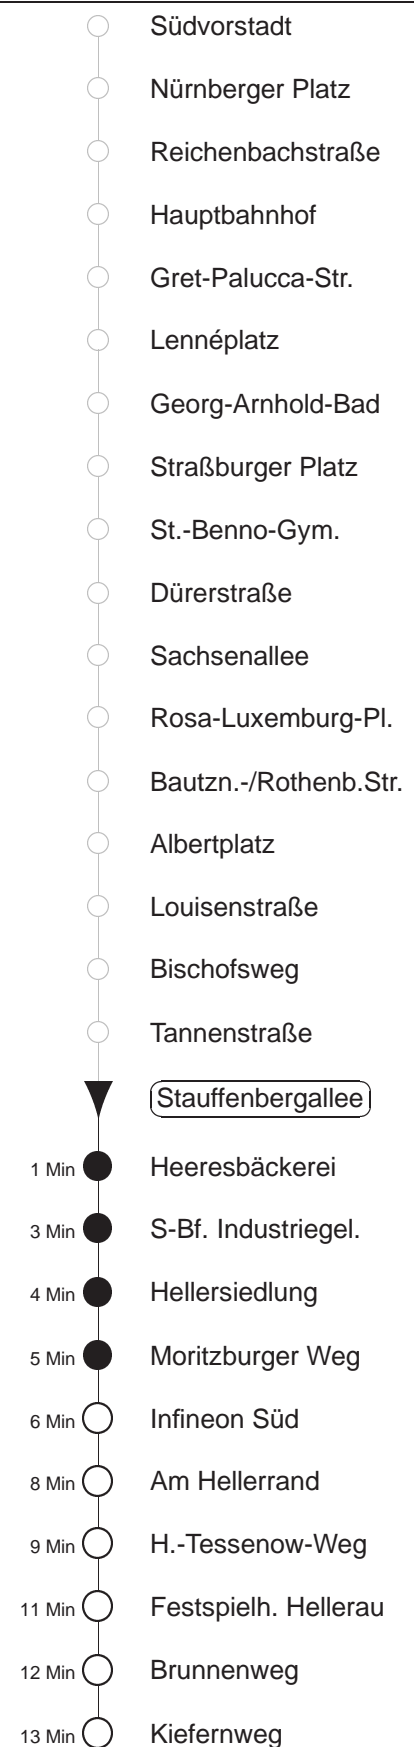

Richtung: **Hellerau**

Haltestelle: **Stauffenbergallee**

Stunden	Minuten					
MONTAG bis FREITAG						
4	01↑	19↑	46			
5	06	26	48	58		
6	08	14	24	33	39	51
7.....18	01	11	21	31	41	51
19	01	11	21	31	46	
20	01	15	30	45		
21	00	15	30			
22	00	30				
23	03	33				
0	03	33S	38↑			
1	08↑	31↑◇				
2	01↑	31◇↑				
3	01↑	31↑◇				
SONNABEND						
4	01↑	38↑				
5.....6	08↑	38↑				
7	08↑	23	53			
8	12	26	35			
9	00	15	30	45	55	59
10.....18	14	29	44	59		
19	14	30	45			
20	00	15	30	45		
21.....22	00	30				
23	03	33				
0	03	33S	38↑			
1	08↑	31↑				
2.....3	01↑	31↑				
SONN- und FEIERTAG						
4	01↑	38↑				
5.....6	08↑	38↑				
7	08↑	38☐				
8	08☐	38☐				
9	11☐	41☐				
10.....11	03☐	33☐				
12	11	27	45			
13.....20	00	15	30	45		
21	00	14	44			
22.....23	03	33				
0	03	33S	38↑			
1	08↑	31◇↑				
2	01↑	31↑◇				
3	01↑	31◇↑				

S = bis Infineon Süd
 ☐ = Fahrt der Linie 7, Straßenbahnanschluss nach Hellerau an der Haltestelle Infineon Süd
 ↑ = Fahrt der Linie 7, Taxianschluss an Hst. Infineon Nord auf Bestellung (20 min vorher) Tel.: 0351/857-1111
 ◇ = verkehrt nur in den Nächten vor Samstag, vor Sonntag und vor Feiertag