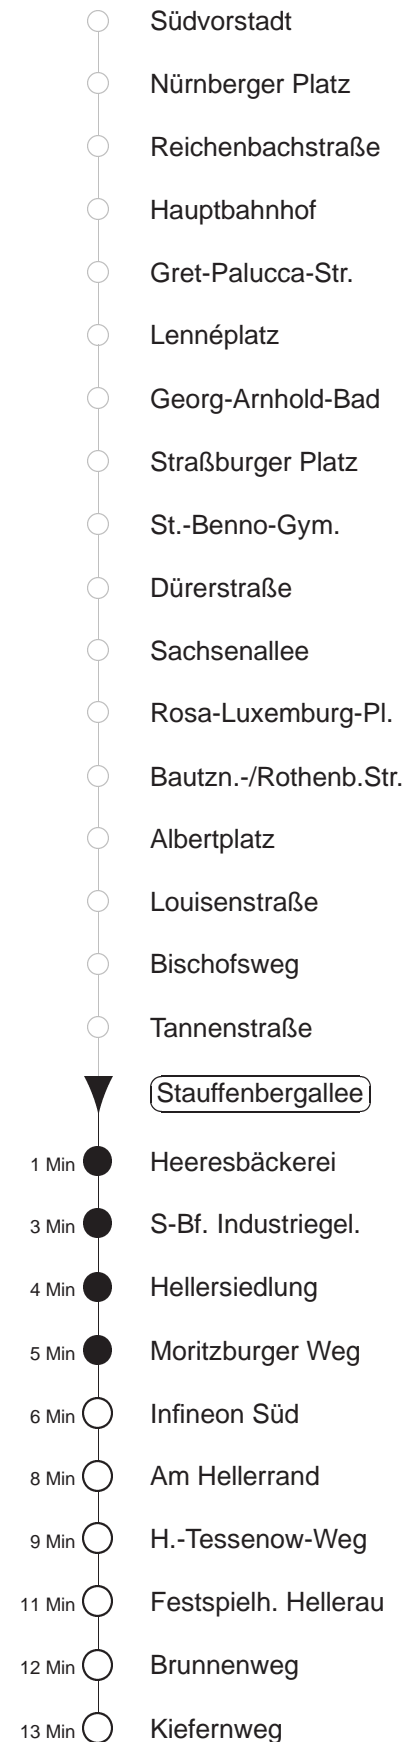

Richtung: **Hellerau**

Haltestelle: **Stauffenbergallee**

Stunden	Minuten					
MONTAG bis FREITAG						
4	01↑	19↑	46			
5	06	26	48	58		
6	08	14	24	33	39	51
7.....18	01	11	21	31	41	51
19	01	11	21	31	46	
20	01	15	30	45		
21	00	15	30			
22	00	30				
23	03	33				
0	03	33S	38↑			
1	08↑	31◇↑				
2	01↑	31◇				
3	01↑	31◇↑				
SONNABEND						
4	01↑	38↑				
5.....6	08↑	38↑				
7	08↑	23	53			
8	12	26	35			
9	00	15	30	45	55	59
10.....18	14	29	44	59		
19	14	30	45			
20	00	15	30	45		
21.....22	00	30				
23	03	33				
0	03	33S	38↑			
1	08↑	31↑				
2.....3	01↑	31↑				
SONN- und FEIERTAG						
4	01↑	38↑				
5.....6	08↑	38↑				
7	08↑	38☒				
8	08☒	38☒				
9	11☒	41☒				
10.....11	03☒	33☒				
12	05	14	29	44	59	
13.....18	14	29	44	59		
19	14	30	45			
20	00	15	30	45		
21	00	14	44			
22.....23	03	33				
0	03	33S	38↑			
1	08↑	31◇↑				
2	01↑	31◇↑				
3	01↑	31◇↑				

S = bis Infineon Süd
 ☒ = Fahrt der Linie 7, Straßenbahnanschluss nach Hellerau an der Haltestelle Infineon Süd
 ↑ = Fahrt der Linie 7, Taxianschluss an Hst. Infineon Nord auf Bestellung (20 min vorher) Tel.: 0351/857-1111
 ◇ = verkehrt nur in den Nächten vor Samstag, vor Sonntag und vor Feiertag