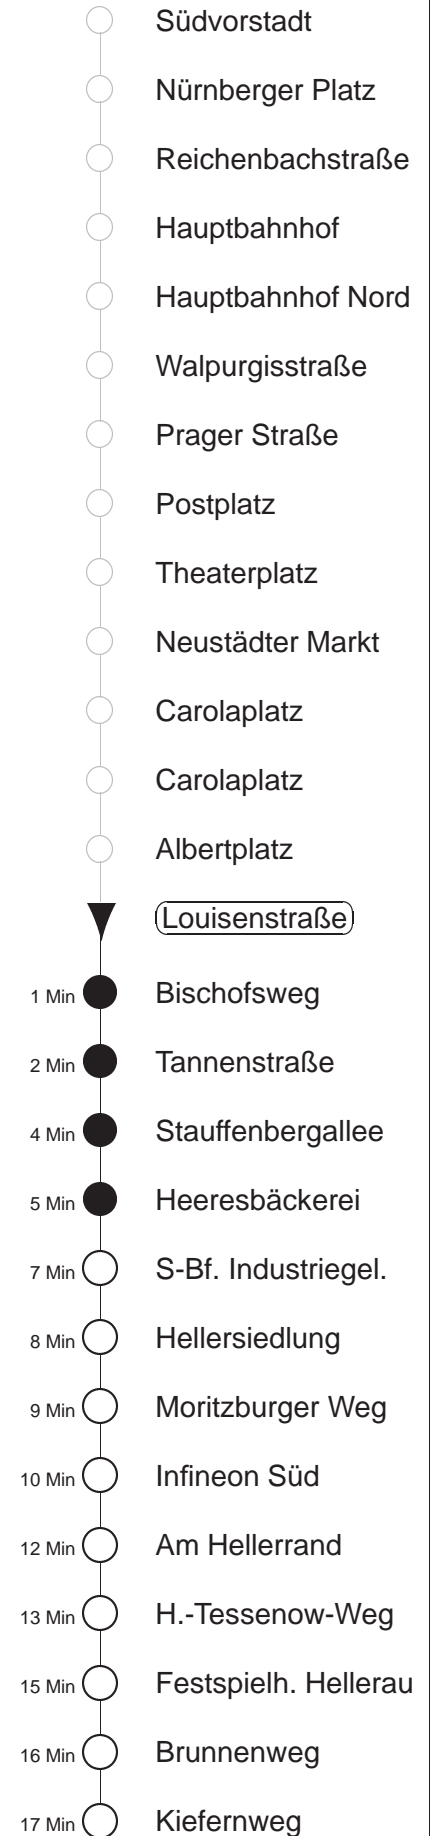

Richtung: **Hellerau**

Haltestelle: **Louisenstraße**

Stunden	Minuten			
MONTAG bis FREITAG (Ferien 20.06. - 02.08.24)				
4	22↑	55		
5	36	56		
6	12	24	40	55
7.....18	10	25	40	55
19	10	22	37	52
20	07	22	37	52
21	24	54		
22	24	59		
23	29	59		
0	29S	35↑	59S	
1	05↑	25◇↑	55↑	
2	25↑◇	55↑		
3	25◇↑	55↑		
SONNABEND				
4	35↑			
5.....6	05↑	35↑		
7	05↑	35		
8	05	30		
9	01	22	37	52
10.....17	10	25	40	55
18	10	22	37	52
19.....20	07	22	37	52
21	24	54		
22	24	59		
23	29	59		
0	29S	35↑	59S	
1	05↑	25↑	55↑	
2.....3	25↑	55↑		
SONN- und FEIERTAG				
4	35↑			
5.....6	05↑	35↑		
7	05↑	35		
8	05	35		
9	07	37	59	
10.....11	29	59		
12	37	52		
13.....19	07	22	37	52
20	07	22	54	
21	23	59		
22.....23	29	59		
0	29S	35↑	59S	
1	05↑	25◇↑	55↑	
2	25↑◇	55↑		
3	25◇↑	55↑		

S = bis Infineon Süd
 □ = Fahrt der Linie 7, Straßenbahnanschluss nach Hellerau an der Haltestelle Infineon Süd
 ↑ = Fahrt der Linie 7, Taxianschluss an Hst. Infineon Nord auf Bestellung (20 min vorher) Tel.: 0351/857-1111
 ◇ = verkehrt nur in den Nächten vor Samstag, vor Sonntag und vor Feiertag