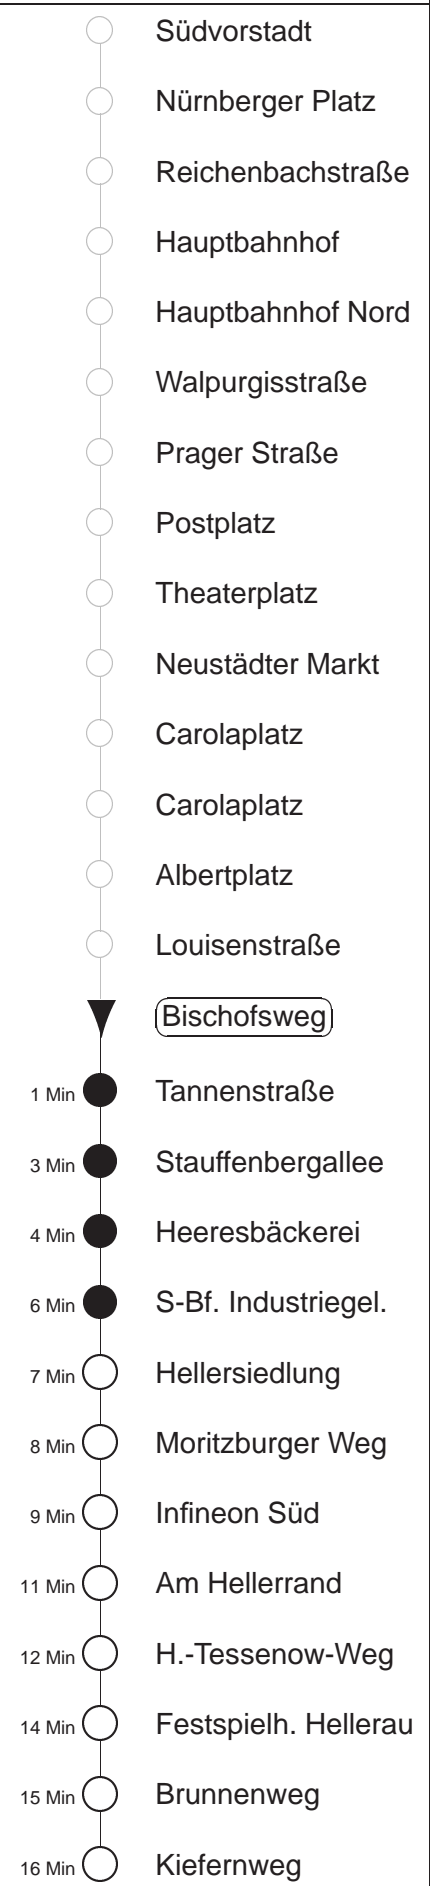

Richtung: **Hellerau**

Haltestelle: **Bischofsweg**

Stunden	Minuten				
MONTAG bis FREITAG (Ferien 20.06. - 02.08.24)					
4	23↑	43A	56☒		
5	03A	23A	37	57	
6	08A	13	25	41	56
7.....18	11	26	41	56	
19	11	23	38	53	
20	08	23	38	53	
21	25	55			
22	25				
23	00	30			
0	00	30S	36↑		
1	00S	06↑	26◇↑	56↑	
2	26↑◇	56↑			
3	26◇↑	56↑			
SONNABEND					
4	36↑				
5.....6	06↑	36↑			
7	06↑	36☒	39A		
8	06☒	09A	31	42A	54A
9	02	23	38	47A	53
10.....17	11	26	41	56	
18	11	23	38	53	
19.....20	08	23	38	53	
21	25	55			
22	25				
23	00	30			
0	00	30S	36↑		
1	00S	06↑	26↑	56↑	
2.....3	26↑	56↑			
SONN- und FEIERTAG					
4	36↑				
5.....6	06↑	36↑			
7	06↑	36☒			
8	06☒	36☒			
9	08☒	38☒			
10.....11	00☒	30☒			
12	00☒	08A	38	53	
13.....19	08	23	38	53	
20	08	23	55		
21	24				
22.....23	00	30			
0	00	30S	36↑		
1	00S	06↑	26◇↑	56↑	
2	26↑◇	56↑			
3	26◇↑	56↑			

S = bis Infineon Süd
 A = Abfahrt an der Haltestelle der Linie 13 Ri. Prohlis
 ☒ = Fahrt der Linie 7, Straßenbahnanschluss nach Hellerau an der Haltestelle Infineon Süd
 ↑ = Fahrt der Linie 7, Taxianschluss an Hst. Infineon Nord auf Bestellung (20 min vorher) Tel.: 0351/857-1111
 ◇ = verkehrt nur in den Nächten vor Samstag, vor Sonntag und vor Feiertag