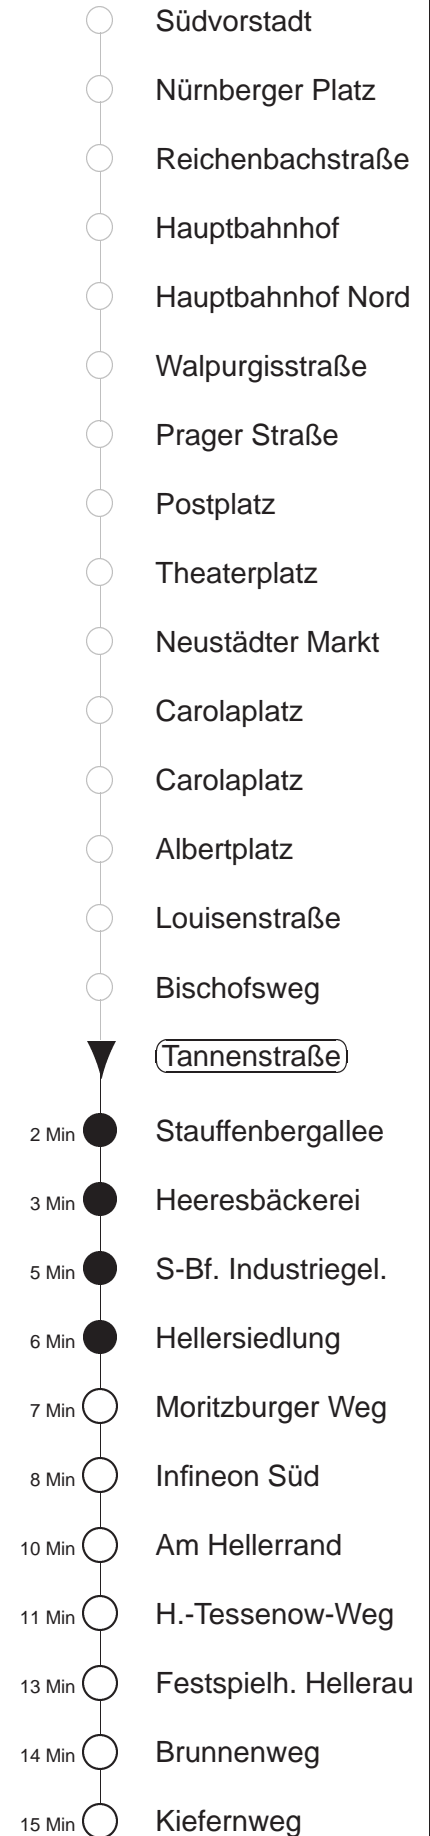

Richtung: **Hellerau**

Haltestelle: **Tannenstraße**

Stunden	Minuten				
MONTAG bis FREITAG (Ferien 20.06. - 02.08.24)					
4	24↑	44	57☒		
5	04	24	38	58	
6	10	15	27	43	58
7.....18	13	28	43	58	
19	13	25	40	55	
20	09	24	39	54	
21	26	56			
22	26				
23	01	31			
0	01	31S	37↑		
1	01S	07↑	27◊↑	57↑	
2	27↑◊	57↑			
3	27◊↑	57↑			
SONNABEND					
4	37↑				
5.....6	07↑	37↑			
7	07↑	37☒	40		
8	07☒	10	32	43	55
9	03	24	39	48	55
10.....17	13	28	43	58	
18	13	25	40	55	
19	10	24	39	54	
20	09	24	39	54	
21	26	56			
22	26				
23	01	31			
0	01	31S	37↑		
1	01S	07↑	27↑	57↑	
2.....3	27↑	57↑			
SONN- und FEIERTAG					
4	37↑				
5.....6	07↑	37↑			
7	07↑	37☒			
8	07☒	37☒			
9	09☒	39☒			
10.....11	01☒	31☒			
12	01☒	09	39	54	
13.....19	09	24	39	54	
20	09	24	56		
21	25				
22.....23	01	31			
0	01	31S	37↑		
1	01S	07↑	27◊↑	57↑	
2	27↑◊	57↑			
3	27◊↑	57↑			

S = bis Infineon Süd
 ☒ = Fahrt der Linie 7, Straßenbahnanschluss nach Hellerau an der Haltestelle Infineon Süd
 ↑ = Fahrt der Linie 7, Taxianschluss an Hst. Infineon Nord auf Bestellung (20 min vorher) Tel.: 0351/857-1111
 ◊ = verkehrt nur in den Nächten vor Samstag, vor Sonntag und vor Feiertag