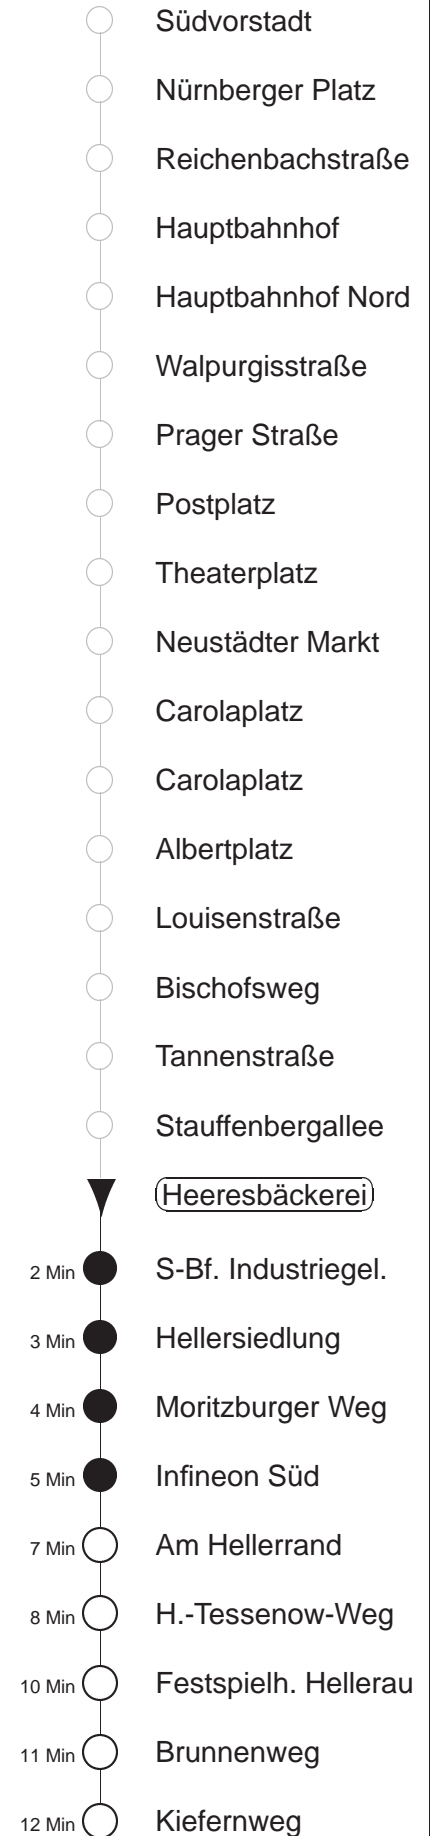

Richtung: **Hellerau**

Haltestelle: **Heeresbäckerei**

Stunden	Minuten				
MONTAG bis FREITAG (Ferien 20.06. - 02.08.24)					
4	00↑	27↑	47		
5	00 ^S	07	27	41	
6	01	13	18	30	46
7.....18	01	16	31	46	
19	01	16	28	43	58
20	12	27	42	57	
21	29	59			
22	29				
23	04	34			
0	04	34 ^S	40↑		
1	04 ^S	10↑	30 [◇] ↑		
2	00↑	30 [◇] ↑			
3	00↑	30 [◇] ↑			
SONNABEND					
4	00↑	40↑			
5.....6	10↑	40↑			
7	10↑	40 ^S	43		
8	10 ^S	13	35	46	58
9	06	27	42	51	58
10	16	31	46		
11.....17	01	16	31	46	
18	01	16	28	43	58
19	13	27	42	57	
20	12	27	42	57	
21	29	59			
22	29				
23	04	34			
0	04	34 ^S	40↑		
1	04 ^S	10↑	30↑		
2.....3	00↑	30↑			
SONN- und FEIERTAG					
4	00↑	40↑			
5.....6	10↑	40↑			
7	10↑	40 ^S			
8	10 ^S	40 ^S			
9	12 ^S	42 ^S			
10.....11	04 ^S	34 ^S			
12	04 ^S	12	42	57	
13.....19	12	27	42	57	
20	12	27	59		
21	28				
22.....23	04	34			
0	04	34 ^S	40↑		
1	04 ^S	10↑	30 [◇] ↑		
2	00↑	30 [◇] ↑			
3	00↑	30 [◇] ↑			

S = bis Infineon Süd
^S = Fahrt der Linie 7, Straßenbahnanschluss nach Hellerau an der Haltestelle Infineon Süd
 ↑ = Fahrt der Linie 7, Taxianschluss an Hst. Infineon Nord auf Bestellung (20 min vorher) Tel.: 0351/857-1111
 ◇ = verkehrt nur in den Nächten vor Samstag, vor Sonntag und vor Feiertag