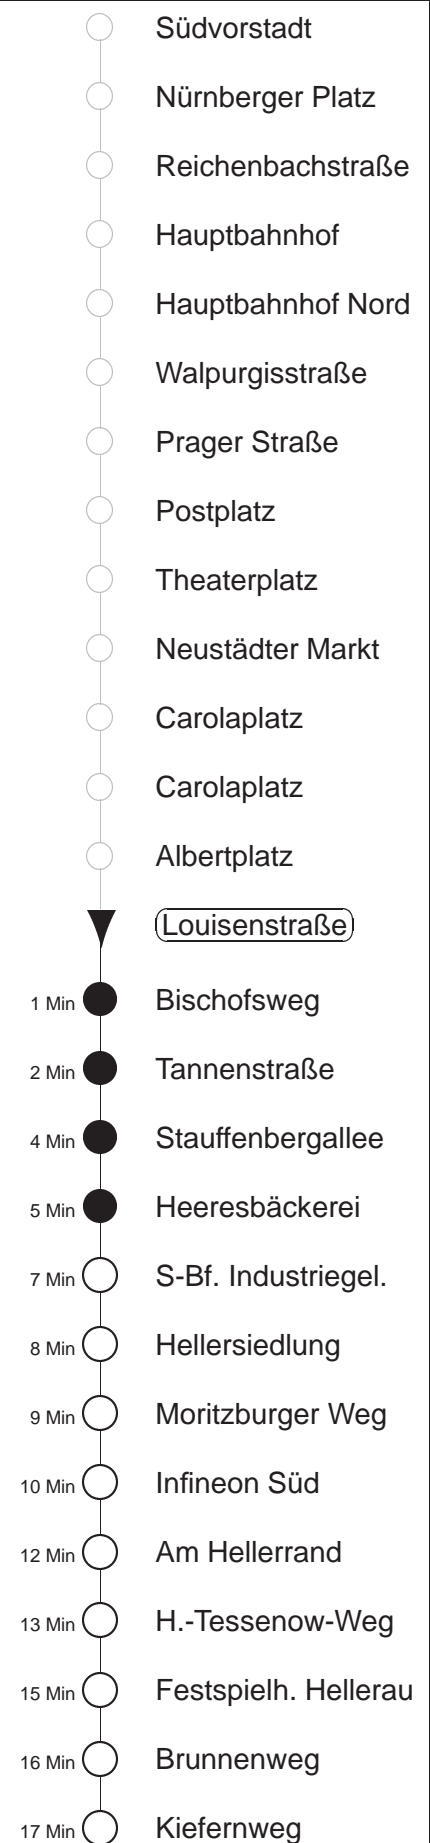

Richtung: **Hellerau**

Haltestelle: **Louisenstraße**

Stunden	Minuten					
MONTAG bis FREITAG						
4	23↑	55☒				
5	36	56				
6	12	32	44	54		
7.....18	04	14	24	34	44	54
19	04	13	24	39	54	
20	09	24	39	54		
21	24	54				
22	24	59				
23	29	59				
0	29S	35↑	59S			
1	05↑	25◇↑	55↑			
2	25↑◇	55↑				
3	25◇↑	55↑				
SONNABEND						
4	35↑					
5.....6	05↑	35↑				
7	05↑	35☒				
8	05☒	31				
9	01	24	39	54		
10	09	25	40	55		
11.....17	10	25	40	55		
18.....20	09	24	39	54		
21	24	54				
22	24	59				
23	29	59				
0	29S	35↑	59S			
1	05↑	25↑	55↑			
2.....3	25↑	55↑				
SONN- und FEIERTAG						
4	35↑					
5.....6	05↑	35↑				
7	05↑	35☒				
8	05☒	35☒				
9	07☒	37☒	59☒			
10.....11	29☒	59☒				
12	39	54				
13.....19	09	24	39	54		
20	09	24	54			
21	23	59				
22.....23	29	59				
0	29S	35↑	59S			
1	05↑	25◇↑	55↑			
2	25↑◇	55↑				
3	25◇↑	55↑				

S = bis Infineon Süd
 ☒ = Fahrt der Linie 7, Straßenbahnanschluss nach Hellerau an der Haltestelle Infineon Süd
 ↑ = Fahrt der Linie 7, Taxianschluss an Hst. Infineon Nord auf Bestellung (20 min vorher) Tel.: 0351/857-1111
 ◇ = verkehrt nur in den Nächten vor Samstag, vor Sonntag und vor Feiertag