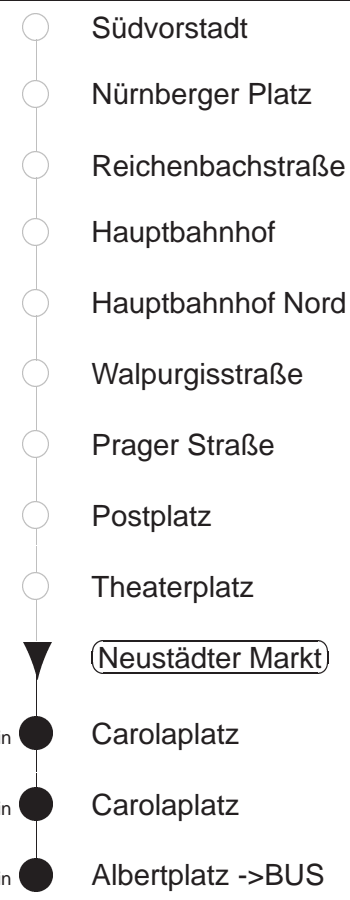

Richtung: **Hellerau**

Haltestelle: **Neustädter Markt**

Stunden	Minuten			
DIENSTAG, 09.07. bis FREITAG, 12.07.24				
5	29*	49*		
6	05*	17*	33*	48*
7.....18	03*	18*	33*	48*
19	03*	15*	30*	45*
20	00*	15*	30*	45*
21	02*	17*	47*	
22	17*	53*		
23.....0	23*	53*		
SONNABEND, 13.07.24				
8	23*	54*		
9	15*	30*	45*	
10.....17	03*	18*	33*	48*
18	03*	15*	30*	45*
19.....20	00*	15*	30*	45*
21	02*	17*	47*	
22	17*	53*		
23.....0	23*	53*		
SONNTAG, 14.07.24				
12	30*	45*		
13.....19	00*	15*	30*	45*
20	00*	15*	30*	47*
21	00*	17*	53*	
22.....0	23*	53*		

* = ab Albertplatz Ersatzverkehr Bus, Straßenbahn verkehrt weiter bis Bahnhof Neustadt