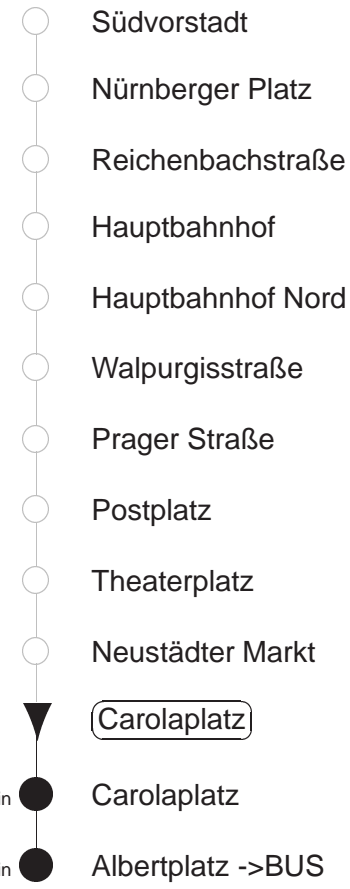

Richtung: **Hellerau**

Haltestelle: **Carolaplatz**

| Stunden | Minuten | | | |
|---|---------|-----|-----|-----|
| DIENSTAG, 09.07. bis FREITAG, 12.07.24 | | | | |
| 5 | 31* | 51* | | |
| 6 | 07* | 19* | 35* | 50* |
| 7.....18 | 05* | 20* | 35* | 50* |
| 19 | 05* | 17* | 32* | 47* |
| 20 | 02* | 17* | 32* | 47* |
| 21 | 04* | 19* | 49* | |
| 22 | 19* | 55* | | |
| 23.....0 | 25* | 55* | | |
| SONNABEND, 13.07.24 | | | | |
| 8 | 25* | 56* | | |
| 9 | 17* | 32* | 47* | |
| 10.....17 | 05* | 20* | 35* | 50* |
| 18 | 05* | 17* | 32* | 47* |
| 19.....20 | 02* | 17* | 32* | 47* |
| 21 | 04* | 19* | 49* | |
| 22 | 19* | 55* | | |
| 23.....0 | 25* | 55* | | |
| SONNTAG, 14.07.24 | | | | |
| 12 | 32* | 47* | | |
| 13.....19 | 02* | 17* | 32* | 47* |
| 20 | 02* | 17* | 32* | 49* |
| 21 | 02* | 19* | 55* | |
| 22.....0 | 25* | 55* | | |

* = ab Albertplatz Ersatzverkehr Bus, Straßenbahn verkehrt weiter bis Bahnhof Neustadt