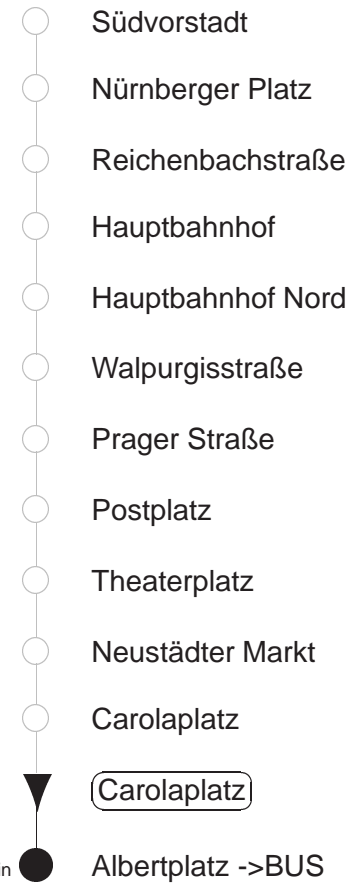

Richtung: **Hellerau**

Haltestelle: **Carolaplatz**

Stunden	Minuten			
DIENSTAG, 09.07. bis FREITAG, 12.07.24				
5	32*	52*		
6	08*	20*	36*	51*
7.....18	06*	21*	36*	51*
19	06*	18*	33*	48*
20	03*	18*	33*	48*
21	05*	20*	50*	
22	20*	56*		
23.....0	26*	56*		
SONNABEND, 13.07.24				
8	26*	57*		
9	18*	33*	48*	
10.....17	06*	21*	36*	51*
18	06*	18*	33*	48*
19.....20	03*	18*	33*	48*
21	05*	20*	50*	
22	20*	56*		
23.....0	26*	56*		
SONNTAG, 14.07.24				
12	33*	48*		
13.....19	03*	18*	33*	48*
20	03*	18*	33*	50*
21	03*	20*	56*	
22.....0	26*	56*		

* = ab Albertplatz Ersatzverkehr Bus, Straßenbahn verkehrt weiter bis Bahnhof Neustadt