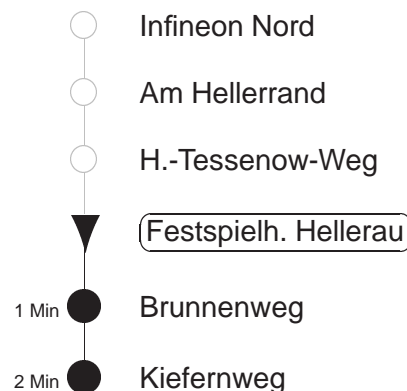

Richtung: **Hellerau**

Haltestelle: **Festspielhaus Hellerau**

Stunden	Minuten	
<b>MONTAG bis FREITAG</b>		
<b>4</b>	15T	45T
<b>5.....23</b>	- In dieser(n) Stunde(n) keine Abfahrt(en) -	
<b>0</b>	55T	
<b>1</b>	25T	45T◇
<b>2.....3</b>	15T	45T◇
<b>SONNABEND</b>		
<b>4</b>	15T	55T
<b>5.....6</b>	25T	55T
<b>7</b>	25T	
<b>8.....23</b>	- In dieser(n) Stunde(n) keine Abfahrt(en) -	
<b>0</b>	55T	
<b>1</b>	25T	45T
<b>2.....3</b>	15T	45T
<b>SONN- und FEIERTAG</b>		
<b>4</b>	15T	55T
<b>5.....6</b>	25T	55T
<b>7</b>	25T	
<b>8.....23</b>	- In dieser(n) Stunde(n) keine Abfahrt(en) -	
<b>0</b>	55T	
<b>1</b>	25T	45T◇
<b>2.....3</b>	15T	45T◇

T = Taxi; nur auf Bestellung spätestens 20 min. vor Abfahrt, Tel. 0351/8571111  
◇ = verkehrt nur in den Nächten vor Samstag, vor Sonntag und vor Feiertag