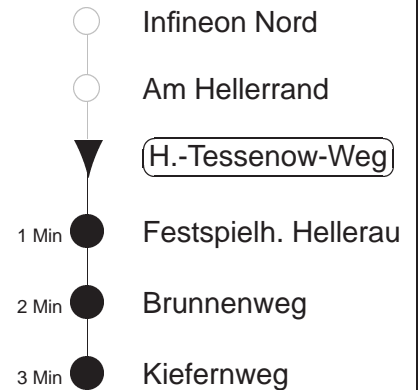

Richtung: **Hellerau**

Haltestelle: **Heinrich-Tessenow-Weg**

Stunden	Minuten	
<b>MONTAG bis FREITAG</b>		
<b>4</b>	14T	44T
<b>5.....23</b>	- In dieser(n) Stunde(n) keine Abfahrt(en) -	
<b>0</b>	54T	
<b>1</b>	24T	44T◇
<b>2.....3</b>	14T	44T◇
<b>SONNABEND</b>		
<b>4</b>	14T	54T
<b>5.....6</b>	24T	54T
<b>7</b>	24T	
<b>8.....23</b>	- In dieser(n) Stunde(n) keine Abfahrt(en) -	
<b>0</b>	54T	
<b>1</b>	24T	44T
<b>2.....3</b>	14T	44T
<b>SONN- und FEIERTAG</b>		
<b>4</b>	14T	54T
<b>5.....6</b>	24T	54T
<b>7</b>	24T	
<b>8.....23</b>	- In dieser(n) Stunde(n) keine Abfahrt(en) -	
<b>0</b>	54T	
<b>1</b>	24T	44T◇
<b>2.....3</b>	14T	44T◇

T = Taxi; nur auf Bestellung spätestens 20 min. vor Abfahrt, Tel. 0351/8571111  
◇ = verkehrt nur in den Nächten vor Samstag, vor Sonntag und vor Feiertag