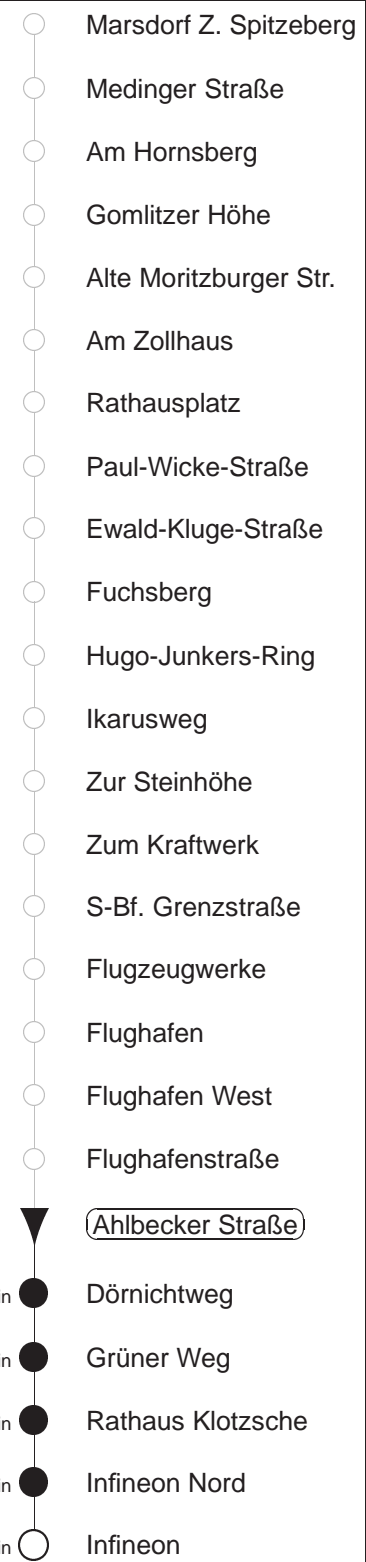

Richtung: **Infineon**

Haltestelle: **Ahlbecker Straße**

Stunden	Minuten					
MONTAG bis FREITAG						
4	04	34	56			
5	16	34	51			
6	08	23	31	51		
7	08	23	31	43		
8	08	23	30	41	50	
9	10	21	31	50		
10	01	10	23	30	41	50
11	10	21	41			
12	01	11	23	30	41	50
13	23	31	51			
14.....18	11	23	31	51		
19	05	12	22	36	51	
20	06	22	36	51		
21	06	20	35			
22	05	33				
23.....0	03	33				
1.....2	08T	38T	◇			
3	08T	32T	◇			
SONNABEND						
4	04	34				
5.....6	03	33				
7	03	32				
8	02	23	32	52		
9	07	21	36	52		
10	16	25	36	56		
11	16	26	36	56		
12	16	25	36	56		
13	16	26	36	56		
14	16	25	36	56		
15	16	26	36	56		
16	16	25	36	56		
17	16	26	36	56		
18	17	22	36	51		
19	06	21	36			
20	06	22	36	51		
21	06	35				
22	05	33				
23.....0	03	33				
1.....2	08T	38T				
3	08T	32T				
SONN- und FEIERTAG						
4	04	34				
5.....7	03	33				
8	03	26	32			
9	02	23	36			
10	06	22	36	51		
11	06	21	36			
12	06	22	36	51		
13	06	21	36			
14	06	22	36	51		
15	06	21	36			
16	06	22	36	51		
17	06	21	36			
18	06	22	36	51		
19	06	21	36			
20	06	22	35	50		
21	05	33				
22.....0	03	33				
1.....2	08T	38T	◇			
3	08T	32T	◇			

T = Taxi; nur auf Bestellung spätestens 20 min. vor Abfahrt, Tel. 0351/8571111
 ◇ = verkehrt nur in den Nächten vor Samstag, vor Sonntag und vor Feiertag