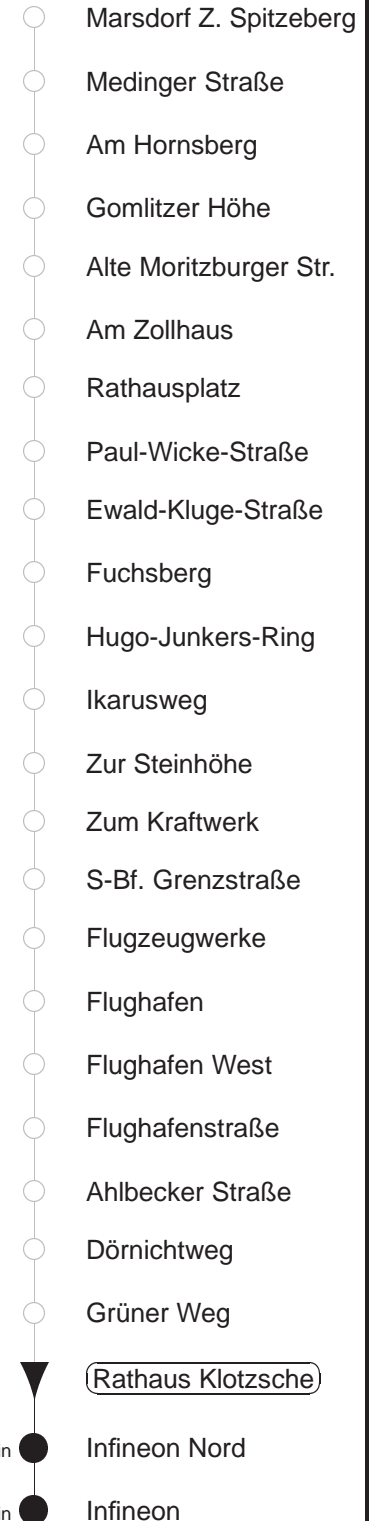

Richtung: **Infineon**

Haltestelle: **Rathaus Klotzsche**

Stunden	Minuten					
DIENSTAG, 09.07. bis FREITAG, 12.07.24						
4	01	31	59			
5	19	39	58			
6	08	26	38	58		
7	08	26	38	46		
8	08	26	39	49	59	
9	20	29	49			
10	09	20	26	39	49	59
11	20	29	49			
12	09	20	26	39	49	59
13	26	38	56			
14.....18	08	26	38	56		
19	08	16	26	36	41	
20	11	26	41	56		
21	11	23	38			
22.....0	08	38				
1.....3	06T	34T	◇			
SONNABEND, 13.07.24						
4.....7	05	35				
8	05	26	38	57		
9	10	25	40	56		
10	19	26	39	59		
11	19	30	39	59		
12	19	26	39	59		
13	19	30	39	59		
14	19	26	39	59		
15	19	30	39	59		
16	19	26	39	59		
17	19	30	39	59		
18	20	26	41	56		
19	11	26	41			
20	11	26	41	56		
21	11	38				
22.....0	08	38				
1.....3	04T	34T				
SONNTAG, 14.07.24						
4.....7	03	33				
8	03	29	33			
9	01	26	38			
10	11	26	41	56		
11	11	26	41			
12	11	26	41	56		
13	11	26	41			
14	11	26	41	56		
15	11	26	41			
16	11	26	41	56		
17	11	26	41			
18	11	26	41	56		
19	11	26	41			
20	11	26	41	56		
21	11	38				
22.....0	08	38				
1.....2	06T					
3	13T					

T = Taxi; nur auf Bestellung spätestens 20 min. vor Abfahrt, Tel. 0351/8571111
◇ = verkehrt nur in den Nächten vor Samstag, vor Sonntag und vor Feiertag