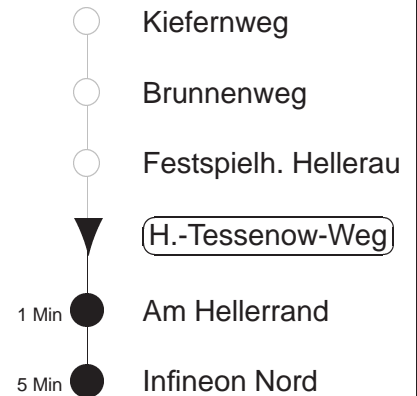

Richtung: **Infineon Nord** Haltestelle: **Heinrich-Tessenow-Weg**

Stunden	Minuten	
MONTAG bis FREITAG		
4	35T	56T
5.....0	- In dieser(n) Stunde(n) keine Abfahrt(en) -	
1.....2	09T	39T◇
3	09T	33T◇
SONNABEND		
4.....7	03T	33T
8.....0	- In dieser(n) Stunde(n) keine Abfahrt(en) -	
1.....2	09T	39T
3	09T	33T
SONN- und FEIERTAG		
4.....7	03T	33T
8.....0	- In dieser(n) Stunde(n) keine Abfahrt(en) -	
1.....2	09T	39T◇
3	09T	33T◇

T = Taxi; nur auf Bestellung spätestens 20 min. vor Abfahrt, Tel. 0351/8571111
◇ = verkehrt nur in den Nächten vor Samstag, vor Sonntag und vor Feiertag