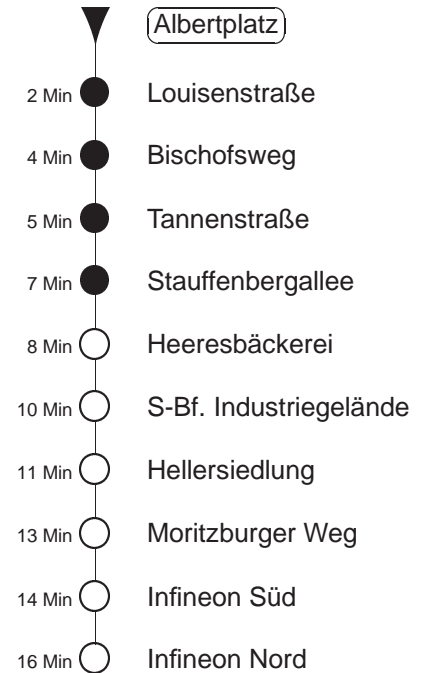

Richtung: **Infineon Nord**

Haltestelle: **Albertplatz**

Stunden	Minuten									
DIENSTAG, 09.07. bis FREITAG, 12.07.24										
3	58xx									
4	04	25	38	48	58					
5	10	19	29	39	49	57				
6	03	09	14	19	26	31	38	44	50	
	57									
7.....18	04	10	17	24	30	37	44	50	57	
19	04	10	17	24	30	38	45	53		
20	00	08	15	23	30	38	45	53		
21	00	10	15	25	30	40	45	55		
22	00	10	15	25	37	52				
23.....0	07	22	37	52						
1	07	16◇	29◇xx	44◇	56xx					
2	14◇	29◇xx	44◇	56xx						
3	14◇	29◇xx								
SONNABEND, 13.07.24										
3	58xxF									
4	38F									
5.....7	08F	38F								
8	08	20	35	47	56					
9	02	09	17	24	32	39	47	54		
10	02	08	15	21	28	35	41	48	55	
11.....17	01	08	15	21	28	35	41	48	55	
18	01	08	15	23	30	38	45	53		
19.....20	00	08	15	23	30	38	45	53		
21	00	10	15	25	30	40	45	55		
22	00	10	15	25	37	52				
23.....0	07	22	37	52						
1	07	16	29xx	44	59xx					
2	14	29xx	44	59xx						
3	14	29xx								
SONNTAG, 14.07.24										
3	58xxF									
4	38F									
5.....7	08F	38F								
8	08F	38								
9	04	34	58							
10.....11	08	18	28	38	48	58				
12	08	18	28	38	45	53				
13.....19	00	08	15	23	30	38	45	53		
20	00	08	15	23	30	38	45	55		
21	00	08	15	25	30	37	52			
22.....0	07	22	37	52						
1	07	56xx								
2	56xx									

F = ab Infineon Nord weiter als Linie 77 bis Flughafen
 xx = Taxianschluss nach Hellerau an Hst. Infineon Nord auf Bestellung (20 min vorher) Tel.: 0351/857-1111
 ◇ = verkehrt nur in den Nächten vor Samstag, vor Sonntag und vor Feiertag