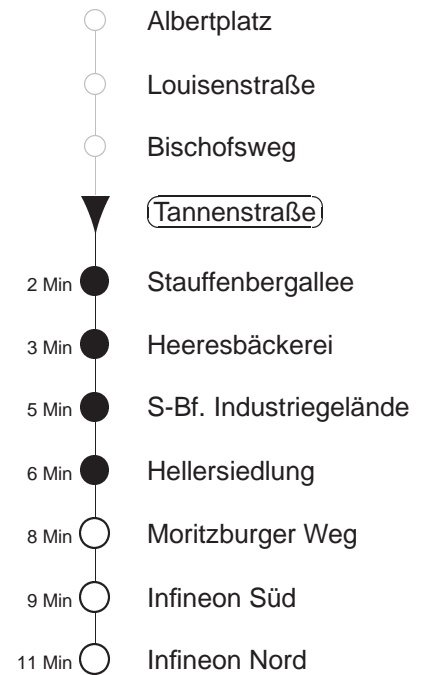

EV7/8

Bau Königsbrücker Straße
gültig ab 09.07.24

Trachenberger Str. 40 · 01129 Dresden
Service: 0351 857-1011 · www.dvb.de

Richtung: **Infineon Nord**

Haltestelle: **Tannenstraße**

Stunden	Minuten									
DIENSTAG, 09.07. bis FREITAG, 12.07.24										
4	03xx	09	30	43	53					
5	03	15	24	34	44	54				
6	02	08	14	19	24	31	36	43	49	
	56									
7	03	10	16	23	30	36	43	50	56	
8.....14	02	09	15	22	29	35	42	49	55	
15	02	10	16	23	30	36	43	50	56	
16	03	10	16	23	30	36	43	50	56	
17	03	10	16	22	29	35	42	49	55	
18	02	09	15	22	29	35	42	49	55	
19	02	09	15	22	29	35	43	50	58	
20	05	13	20	28	35	43	50	58		
21	05	15	20	30	35	45	50			
22	00	05	15	20	30	42	57			
23.....0	12	27	42	57						
1	12	21	34	49						
2	01xx	19	34	49						
3	01xx	19	34							

SONNABEND, 13.07.24										
4	03xxF	43F								
5.....7	13F	43F								
8	13	25	40	52						
9	01	07	14	22	29	37	44	52	59	
10	07	13	20	26	33	40	46	53		
11.....17	00	06	13	20	26	33	40	46	53	
18	00	06	13	20	28	35	43	50	58	
19.....20	05	13	20	28	35	43	50	58		
21	05	15	20	30	35	45	50			
22	00	05	15	20	30	42	57			
23.....0	12	27	42	57						
1	12	21	34xx	49						
2	04xx	19	34xx	49						
3	04xx	19	34xx							

F = ab Infineon Nord weiter als Linie 77 bis Flughafen
 xx = Taxianschluss nach Hellerau an Hst. Infineon Nord auf Bestellung (20 min vorher) Tel.: 0351/857-1111
 ◇ = verkehrt nur in den Nächten vor Samstag, vor Sonntag und vor Feiertag