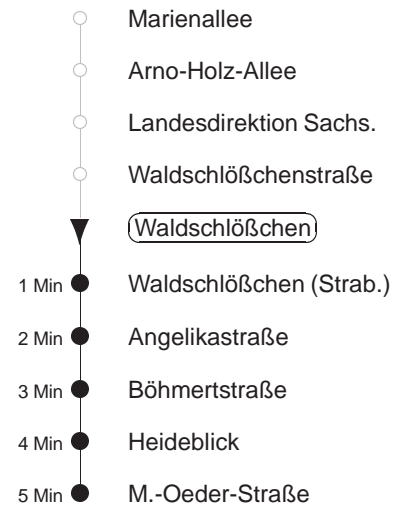

Richtung: **Jägerpark**

Haltestelle: **Waldschlößchen**

Stunden	Minuten			
MONTAG bis FREITAG				
5	39			
6	02	32	52	
7	14	34	54	
8	14	36		
9.....13	06	36		
14	06	14	33	44
15.....17	03	14	33	44
18	03	24	43	
19.....20	06	36		
21.....22	06T	36T		
23.....0	04T	34T		
1	04T			
SONNABEND				
9.....20	06	36		
21.....22	03T	33T		
23.....0	05T	35T		
1	05T			
SONN- und FEIERTAG				
9	04T	39T		
10	06T	32T		
11	02T	32T		
12.....20	06	36		
21	02T	32T		
22.....0	05T	35T		
1	05T			

T = Taxi; nur auf Bestellung spätestens 20 min. vor Abfahrt, Tel. 0351/8571111