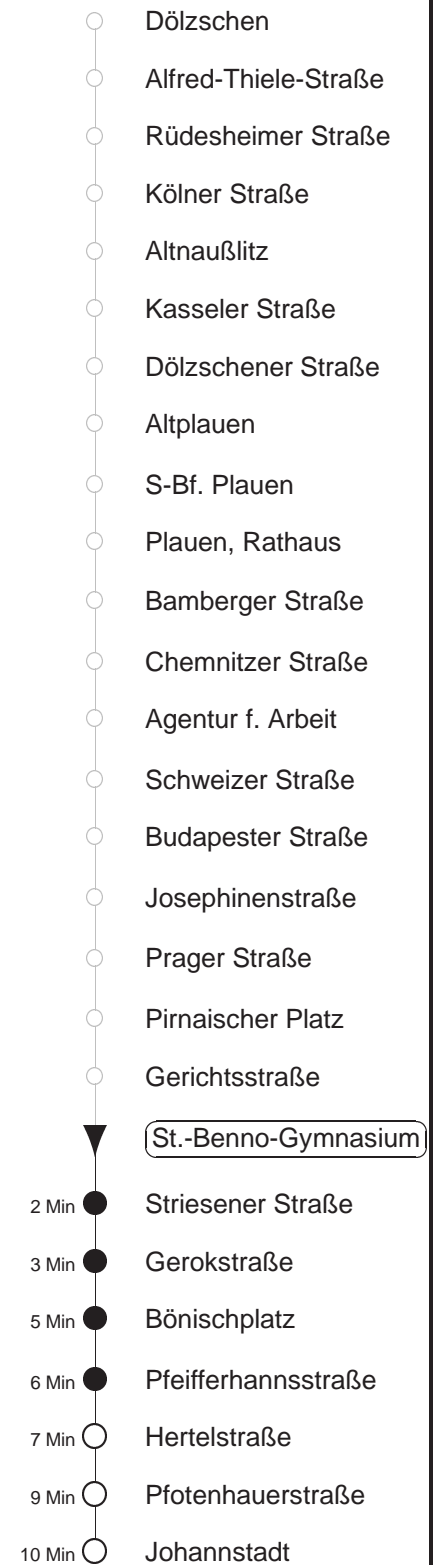

Richtung: **Johannstadt** Haltestelle: **St.-Benno-Gymnasium**

Stunden	Minuten									
MONTAG bis FREITAG										
4	23	43	57							
5	16	23	36	44	55	59				
6	10	14	24	33	43	53				
7	03	11	18	25	32	38	45	52	58	
8	05	12	19	25	32	39	45	52	59	
9	05	14	24	34	44	54				
10.....12	04	14	24	34	44	54				
13	04	14	24	34	44	51	58			
14	04	11	18	24	31	38	44	51	58	
15	04	11	18	25	32	39	45	52	59	
16.....17	05	12	19	25	32	39	45	52	59	
18	05	14	24	34	44	54				
19	04	14	29	44	59					
20.....21	14	29	44	59						
22	14	31	53							
23	23	53								
0	23	53	PL							
1.....3	23	PL	53	PL						
SONNABEND										
4	23	43								
5	13	23	53							
6.....7	23	53								
8	23	54								
9	05	17	26	32	47	55				
10.....16	05	15	25	35	45	55				
17	05	15	25	35	45	59				
18.....21	14	29	44	59						
22	14	31	53							
23	23	53								
0	23	53	PL							
1.....3	23	PL	53	PL						
SONN- und FEIERTAG										
4	23	43								
5	13	23	53							
6.....8	23	53								
9	24	54								
10	17	32	47	59						
11.....20	14	29	44	59						
21	14	31	53							
22.....23	23	53								
0	23	53	PL							
1.....3	23	PL	53	PL						

PL = ab Hertelstr. über Blasewitzer/Fetscherstr., Schillerplatz nach Pillnitz
 ◇ = verkehrt nur in den Nächten vor Samstag, vor Sonntag und vor Feiertag