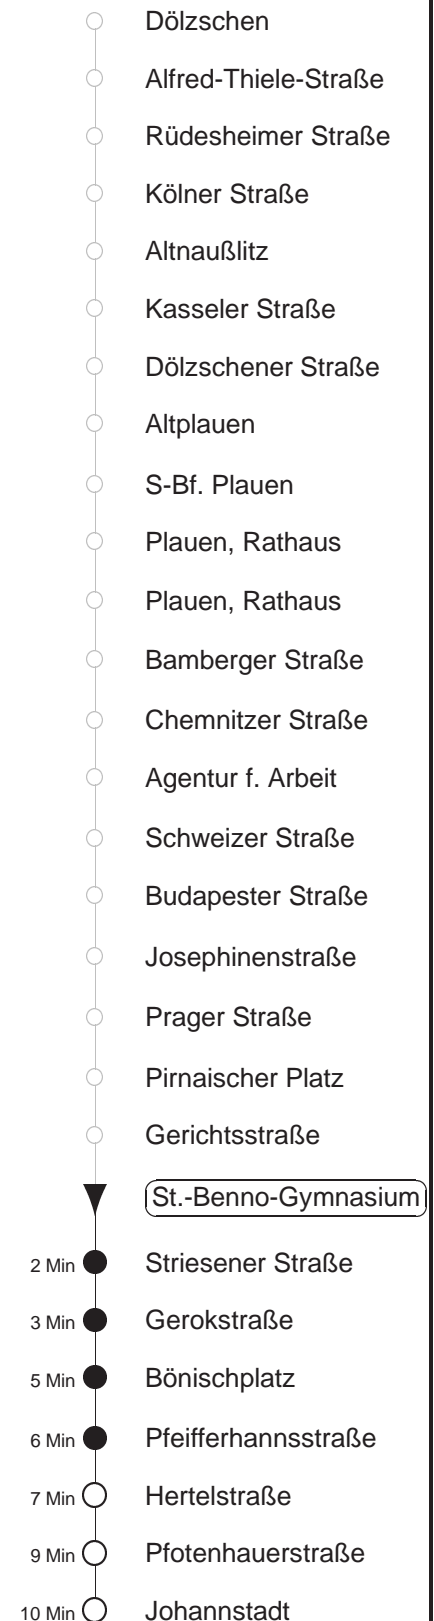

Richtung: **Johannstadt** Haltestelle: **St.-Benno-Gymnasium**

Stunden	Minuten									
<b>MONTAG bis FREITAG</b>										
4	23	43	58							
5	16	23	36	44	55	59				
6	10	14	24	33	43	53				
7	03	11	18	25	32	38	45	52	58	
8	05	12	19	25	32	39	45	52	59	
9	05	14	24	34	44	54				
10.....12	04	14	24	34	44	54				
13	04	14	24	34	44	51	58			
14	04	11	18	24	31	38	44	51	58	
15	04	11	18	25	32	39	45	52	59	
16.....17	05	12	19	25	32	39	45	52	59	
18	05	14	24	34	44	54				
19	04	14	29	44	59					
20.....21	14	29	44	59						
22	14	31	53							
23	23	53								
0	23	53	PL							
1.....3	23	PL	53	PL						
<b>SONNABEND</b>										
4	23	43								
5	13	23	53							
6.....7	23	53								
8	23	54								
9	05	17	26	32	47	55				
10.....16	05	15	25	35	45	55				
17	05	15	25	35	45	59				
18.....21	14	29	44	59						
22	14	31	53							
23	23	53								
0	23	53	PL							
1.....3	23	PL	53	PL						
<b>SONN- und FEIERTAG</b>										
4	23	43								
5	13	23	53							
6.....8	23	53								
9	24	54								
10	17	32	47	59						
11.....20	14	29	44	59						
21	14	31	53							
22.....23	23	53								
0	23	53	PL							
1.....3	23	PL	53	PL						

PL = ab Hertelstr. über Blasewitzer/Fetscherstr., Schillerplatz nach Pillnitz  
 ◇ = verkehrt nur in den Nächten vor Samstag, vor Sonntag und vor Feiertag