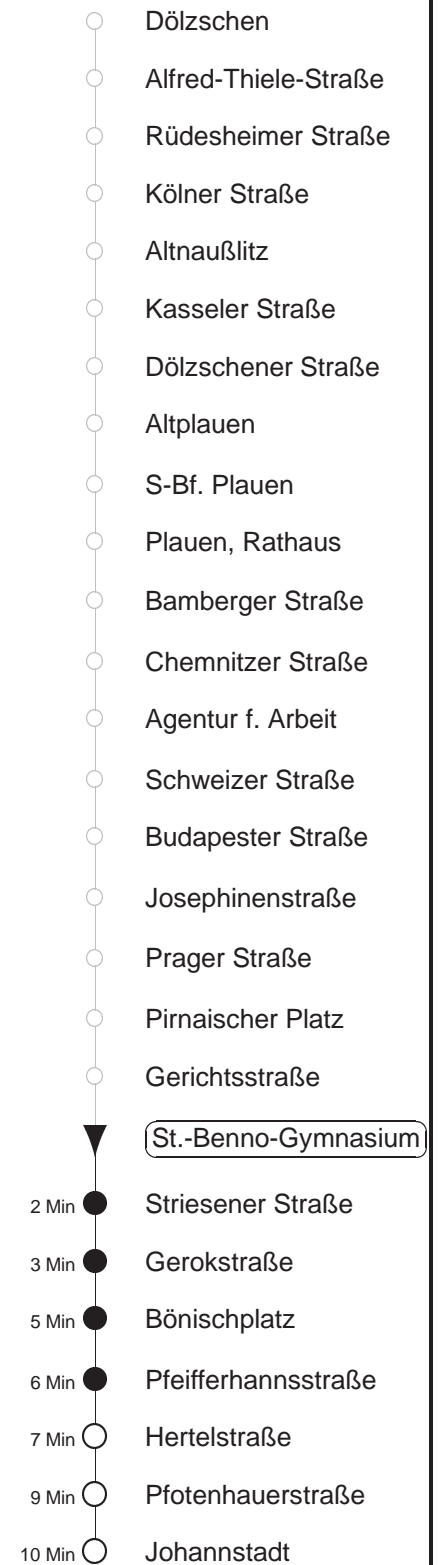

Richtung: **Johannstadt**

Haltestelle: **St.-Benno-Gymnasium**

Stunden	Minuten									
MONTAG bis FREITAG										
4	23	43	58							
5	16	23	36	44	55	59				
6	10	14	24	33	43	53				
7	03	11	18	25	32	38	45	52	58	
8	05	12	19	25	32	39	45	52	59	
9	05	14	24	34	44	54				
10.....12	04	14	24	34	44	54				
13	04	14	24	34	44	51	58			
14	04	11	18	24	31	38	44	51	58	
15	04	11	18	25	31	39	45	51	59	
16.....17	05	11	19	25	31	39	45	51	59	
18	05	14	24	34	44	54				
19	04	14	29	44	59					
20.....21	14	29	44	59						
22	14	31	53							
23	23	53								
0	23	53	PIL							
1.....3	23	PIL	53	PIL						
SONNABEND										
4	23	43								
5	13	23	53							
6.....7	23	53								
8	23	54								
9	05	17	26	32	47	55				
10.....11	05	15	25	35	45	55				
12	05	15	25	35	45	53				
13.....16	00	08	15	23	30	38	45	53		
17	00	08	15	23	30	38	45	53	59	
18	07	14	21	29	37	44	51	59		
19	07	14	24	34	44	59				
20.....21	14	29	44	59						
22	14	31	53							
23	23	53								
0	23	53	PIL							
1.....3	23	PIL	53	PIL						
SONN- und FEIERTAG										
4	23	43								
5	13	23	53							
6.....8	23	53								
9	24	54								
10	17	32	47	59						
11.....12	14	29	44	59						
13	15	25	35	45	55					
14.....18	05	15	25	35	45	55				
19	05	15	29	44	59					
20	14	29	44	59						
21	14	31	53							
22.....23	23	53								
0	23	53	PIL							
1.....3	23	PIL	53	PIL						

PIL = ab Hertelstr. über Blasewitzer/Fetscherstr., Schillerplatz nach Pillnitz
 ◇ = verkehrt nur in den Nächten vor Samstag, vor Sonntag und vor Feiertag