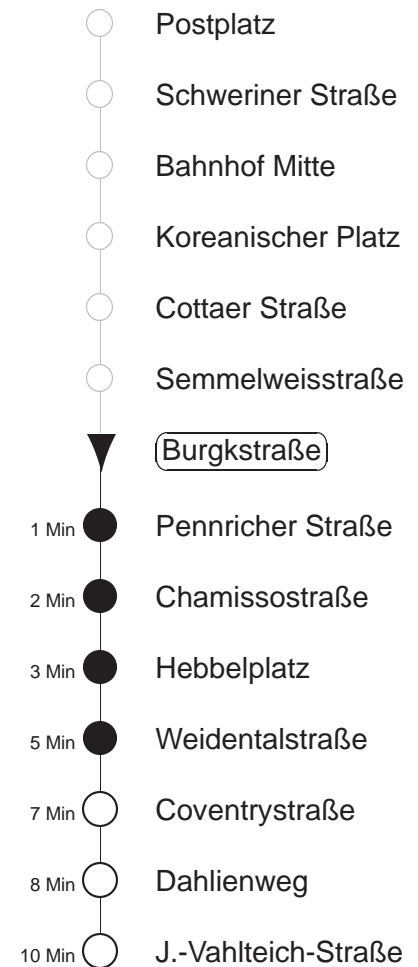

Richtung: **Wölfnitz**

Haltestelle: **Burgkstraße**

Stunden	Minuten			
MONTAG bis FREITAG				
4	28	58		
5	29	51		
6	11	29	43	53
7.....21	06	21	36	51
22	06	21	36	58
23.....0	28	58		
1.....3	28◇	58		
SONNABEND				
4.....7	28	58		
8	29	59		
9	21	36	51	
10.....21	06	21	36	51
22	06	21	36	58
23.....3	28	58		
SONN- und FEIERTAG				
4.....8	28	58		
9	29	59		
10	21	36	51	
11.....20	06	21	36	51
21	06	20	35	58
22.....0	28	58		
1.....3	58			

◇ = verkehrt nur in den Nächten vor Samstag, vor Sonntag und vor Feiertag