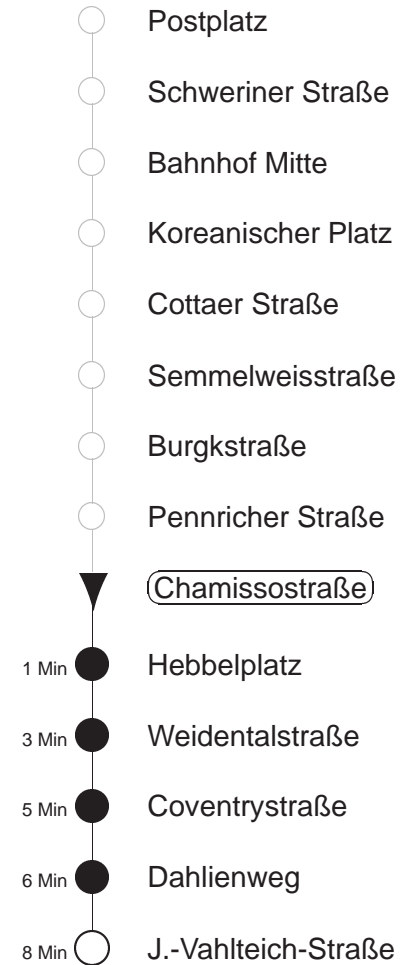

Richtung: **Wölfnitz**

Haltestelle: **Chamissostraße**

Stunden	Minuten			
<b>MONTAG bis FREITAG</b>				
4	30			
5	00	31	53	
6	13	31	45	55
7.....21	08	23	38	53
22	08	23	38	
23.....0	00	30		
1.....3	00	30	◊	
4	00			
<b>SONNABEND</b>				
4	30			
5.....7	00	30		
8	00	31		
9	01	23	38	53
10.....21	08	23	38	53
22	08	23	38	
23.....3	00	30		
4	00			
<b>SONN- und FEIERTAG</b>				
4	30			
5.....8	00	30		
9	00	31		
10	01	23	38	53
11.....20	08	23	38	53
21	08	22	37	
22.....0	00	30		
1.....4	00			

◊ = verkehrt nur in den Nächten vor Samstag, vor Sonntag und vor Feiertag