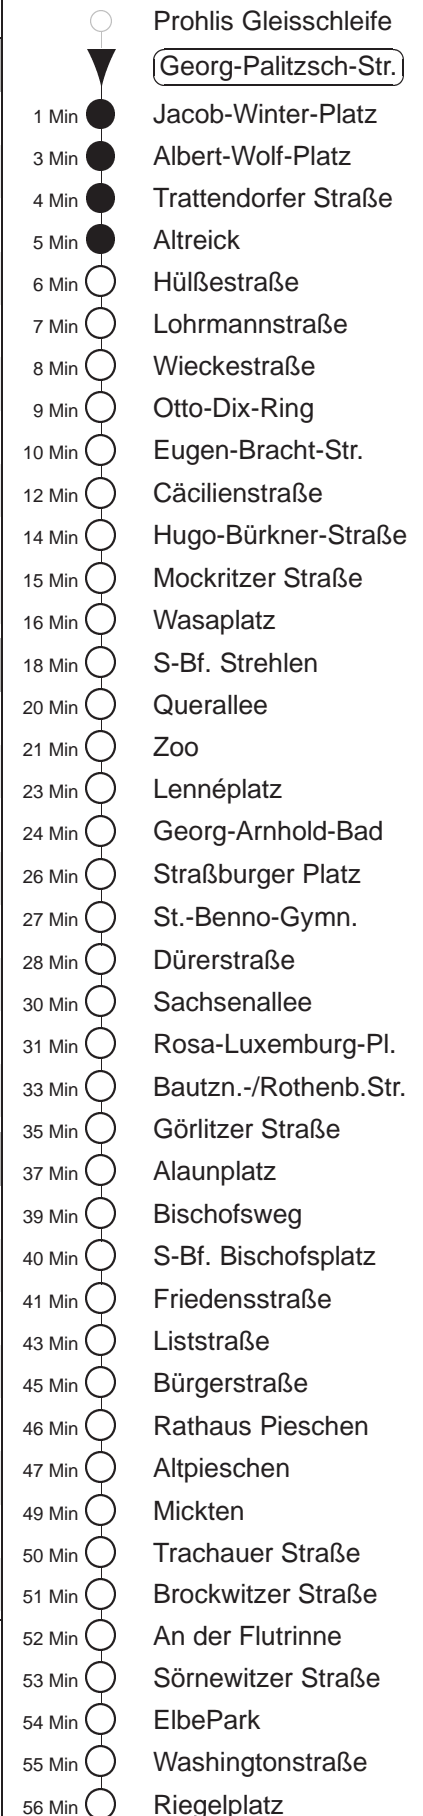

Richtung: **Kaditz** Haltestelle: **Georg-Palitzsch-Str.**

Stunden	Minuten	
MONTAG bis FREITAG		
4	11	40 59
5	19	36 56
6	12	22 32 42 52
7.....17	02	12 22 32 42 52
18	02	12 22 32 42 52 59Tr
19	08	24 39 54
20.....21	09	24 39 54
22.....23	11	41
0.....2	11	41◊
3	11	
SONNABEND		
4.....6	11	41
7	11	40
8	10	39 54
9.....17	06	21 36 51
18	06	21 39 54
19.....21	09	24 39 54
22.....2	11	41
3	11	
SONN- und FEIERTAG		
4.....7	11	41
8	11	40
9	10	39 54
10.....19	09	24 39 54
20	09	24 41 56
21.....23	11	41
0.....2	11	41◊
3	11	

Tr = ab Liststraße zum Betriebshof Trachenberge
◊ = verkehrt nur in den Nächten vor Samstag, vor Sonntag und vor Feiertag