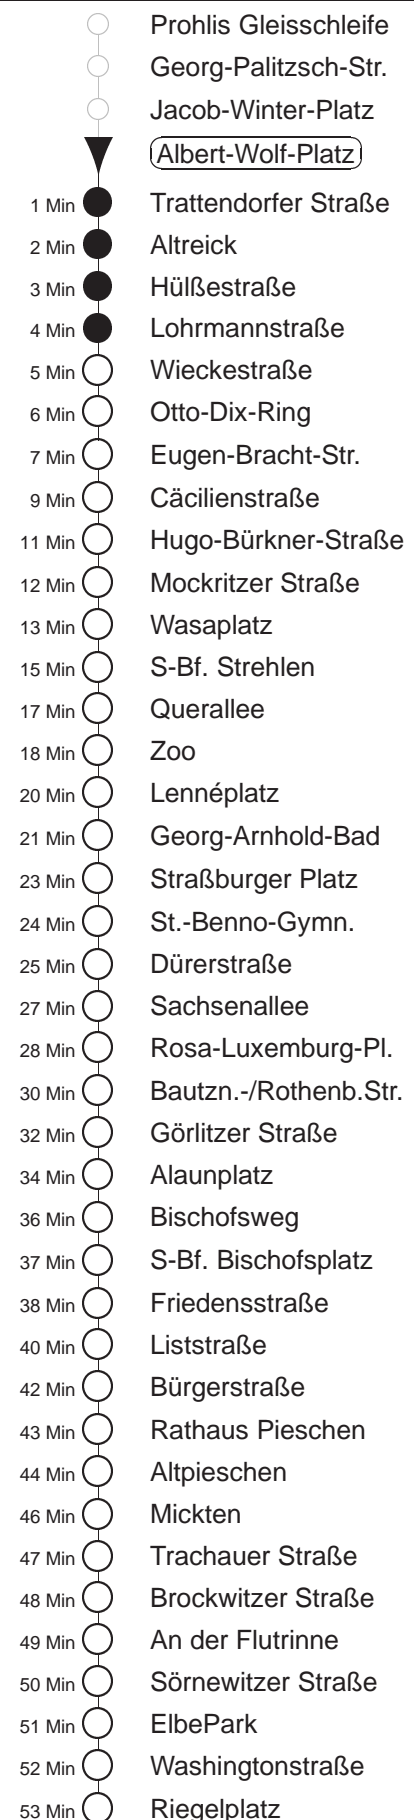

Richtung: <b>Kaditz</b>		Haltestelle: <b>Albert-Wolf-Platz</b>	
Stunden	Minuten		
<b>MONTAG bis FREITAG</b>			
<b>4</b>	14	43	
<b>5</b>	02	22	39 59
<b>6</b>	15	25	35 45 55
<b>7.....18</b>	05	15	25 35 45 55
<b>19</b>	02Tr	11	27 42 57
<b>20.....21</b>	12	27	42 57
<b>22.....23</b>	14	44	
<b>0.....2</b>	14	44	◇
<b>3</b>	14		
<b>SONNABEND</b>			
<b>4.....6</b>	14	44	
<b>7</b>	14	43	
<b>8</b>	13	42	57
<b>9.....17</b>	09	24	39 54
<b>18</b>	09	24	42 57
<b>19.....21</b>	12	27	42 57
<b>22.....2</b>	14	44	
<b>3</b>	14		
<b>SONN- und FEIERTAG</b>			
<b>4.....7</b>	14	44	
<b>8</b>	14	43	
<b>9</b>	13	42	57
<b>10.....19</b>	12	27	42 57
<b>20</b>	12	27	44 59
<b>21.....23</b>	14	44	
<b>0.....2</b>	14	44	◇
<b>3</b>	14		

Tr = ab Liststraße zum Betriebshof Trachenberge  
◇ = verkehrt nur in den Nächten vor Samstag, vor Sonntag und vor Feiertag