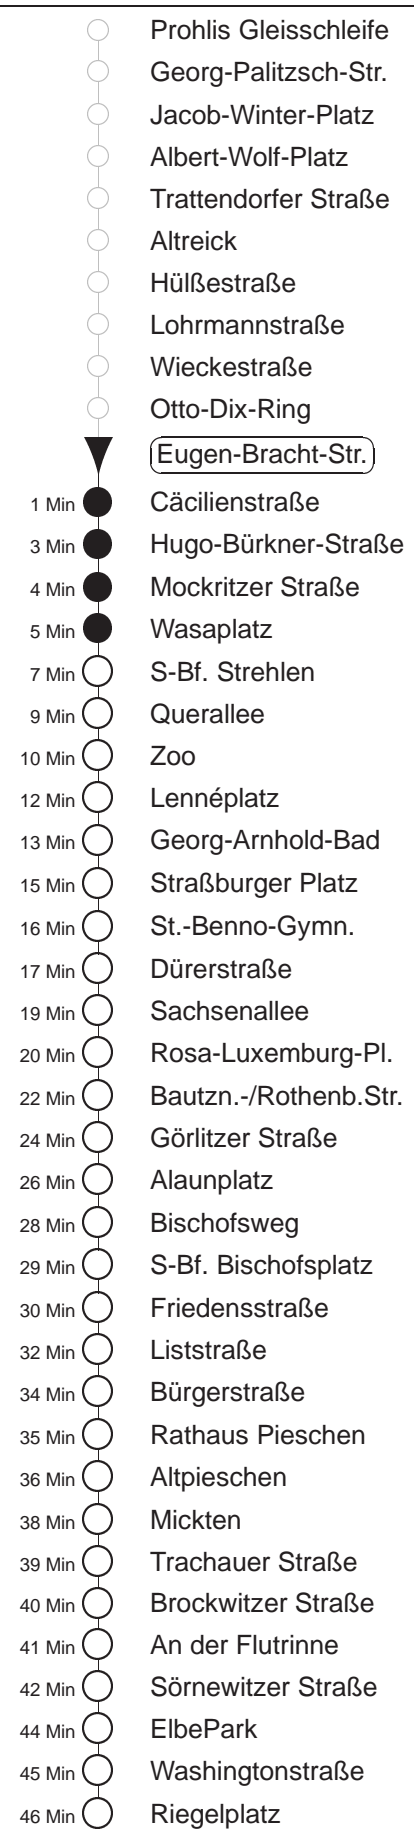

Richtung: Kaditz		Haltestelle: Eugen-Bracht-Str.				
Stunden	Minuten					
MONTAG bis FREITAG						
4	20	50				
5	09	29	46			
6	06	22	32	42	52	
7.....18	02	12	22	32	42	52
19	02	09Tr	18	34	49	
20.....21	04	19	34	49		
22	04	20	50			
23	20	50				
0.....2	20	50◊				
3	20	50				
SONNABEND						
4.....7	20	50				
8	20	49				
9	04	16	31	46		
10.....17	01	16	31	46		
18	01	16	31	49		
19.....21	04	19	34	49		
22	04	20	50			
23.....3	20	50				
SONN- und FEIERTAG						
4.....8	20	50				
9	20	49				
10	04	16	31	46		
11.....17	01	16	31	46		
18	01	16	31	49		
19	04	19	34	49		
20	04	19	34	50		
21	05	20	50			
22.....23	20	50				
0.....2	20	50◊				
3	20	50				

Tr = ab Liststraße zum Betriebshof Trachenberge
◊ = verkehrt nur in den Nächten vor Samstag, vor Sonntag und vor Feiertag