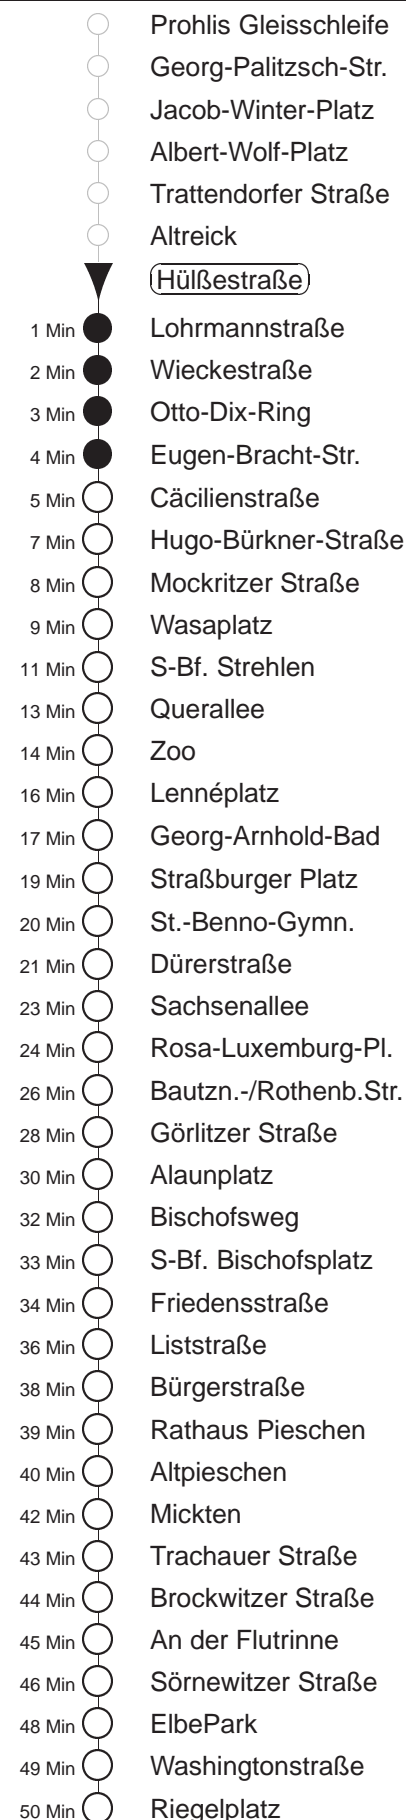

Richtung: <b>Kaditz</b>		Haltestelle: <b>Hülßestraße</b>	
Stunden	Minuten		
<b>MONTAG bis FREITAG</b>			
<b>4</b>	17	46	
<b>5</b>	05	25	42
<b>6</b>	02	18	28 38 48 58
<b>7.....18</b>	08	18	28 38 48 58
<b>19</b>	05Tr	14	30 45
<b>20.....21</b>	00	15	30 45
<b>22</b>	00	17	47
<b>23</b>	17	47	
<b>0.....2</b>	17	47	◇
<b>3</b>	17	47	
<b>SONNABEND</b>			
<b>4.....6</b>	17	47	
<b>7</b>	17	46	
<b>8</b>	16	45	
<b>9</b>	00	12	27 42 57
<b>10.....17</b>	12	27	42 57
<b>18</b>	12	27	45
<b>19.....21</b>	00	15	30 45
<b>22</b>	00	17	47
<b>23.....3</b>	17	47	
<b>SONN- und FEIERTAG</b>			
<b>4.....7</b>	17	47	
<b>8</b>	17	46	
<b>9</b>	16	45	
<b>10</b>	00	12	27 42 57
<b>11.....17</b>	12	27	42 57
<b>18</b>	12	27	45
<b>19</b>	00	15	30 45
<b>20</b>	00	15	30 47
<b>21</b>	02	17	47
<b>22.....23</b>	17	47	
<b>0.....2</b>	17	47	◇
<b>3</b>	17	47	

Tr = ab Liststraße zum Betriebshof Trachenberge  
◇ = verkehrt nur in den Nächten vor Samstag, vor Sonntag und vor Feiertag