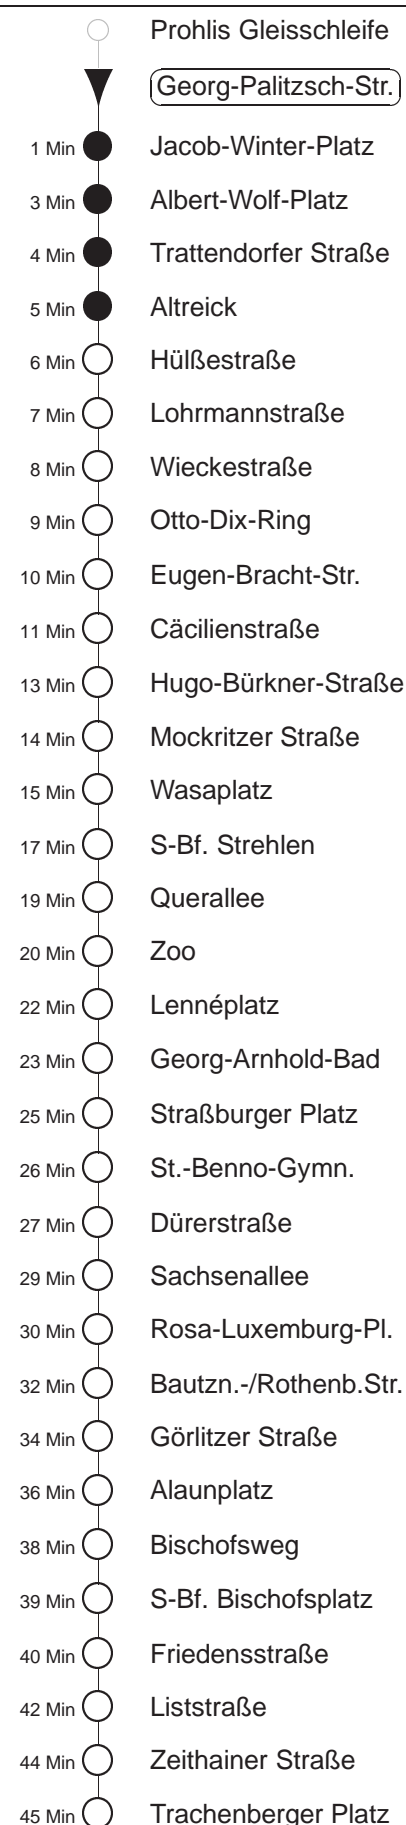

Richtung: **Trachenberger Platz** Haltestelle: **Georg-Palitzsch-Str.**

Stunden	Minuten				
MONTAG bis FREITAG					
4	11	40	59		
5	19	37	57		
6	17	32	47		
7.....17	02	17	32	47	
18	02	17	33	48	55
19	06	25	40	55	
20.....21	10	25	40	55	
22	11W	41W			
23	11W	41			
0	11	41◇W			
1	11W	41◇W			
2	11W	41◇			
3	11				
SONNABEND					
4.....6	11W	41W			
7	11W	40			
8	10	40	55		
9	07	22	37	52	
10.....17	03	18	33	48	
18	03	21	39	54	
19	09	25	40	55	
20.....21	10	25	40	55	
22.....1	11W	41W			
2	11W	41			
3	11				
SONN- und FEIERTAG					
4.....7	11W	41W			
8	11W	40			
9	10	40	55		
10.....19	10	25	40	55	
20	10	25	42	57	
21.....22	11W	41W			
23	11W	41			
0.....2	11W				
3	11				

W = ab Trachenberger Platz weiter zum Endpunkt Wilder Mann
◇ = verkehrt nur in den Nächten vor Samstag, vor Sonntag und vor Feiertag