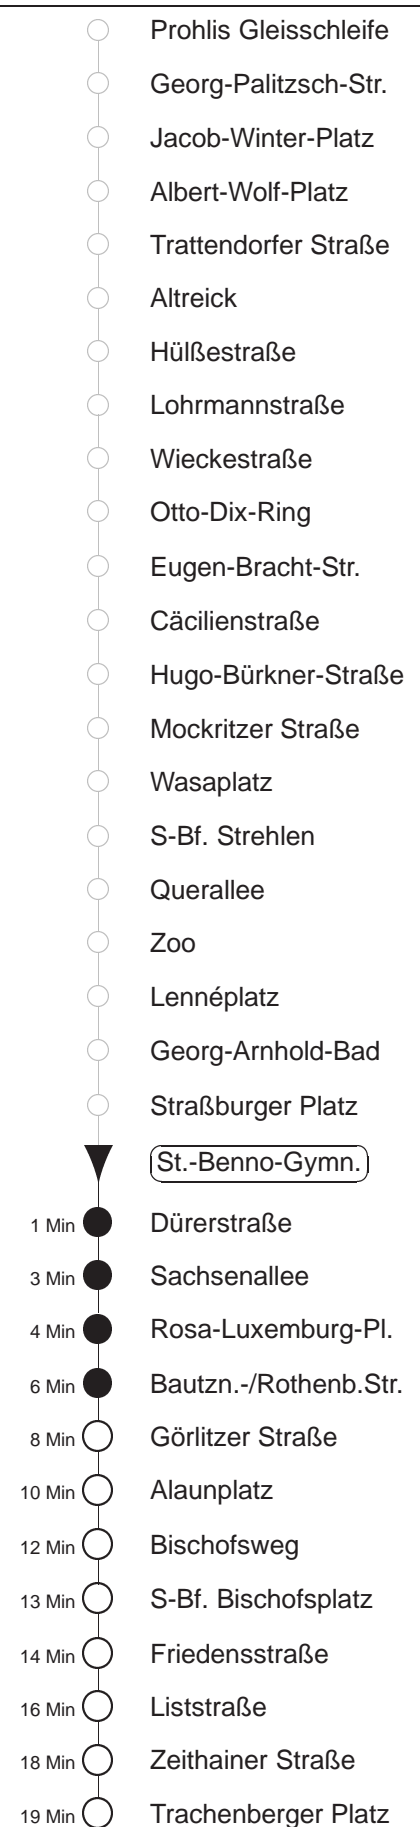

Richtung: **Trachenberger Platz** Haltestelle: **St.-Benno-Gymnasium**

Stunden	Minuten			
MONTAG bis FREITAG				
4	08W	38		
5	08	23	43	
6	04	24	44	59
7.....17	14	29	44	59
18	14	29	44	
19	00	15	22	33 49
20.....21	04	19	34	49
22	04	19	38W	
23	08W	38W		
0	08	38		
1.....2	08◇W	38W		
3	08◇	38		
SONNABEND				
4.....7	08W	38W		
8	08	38		
9	04	19	34	49
10	04	19	30	45
11.....17	00	15	30	45
18	00	15	30	48
19	03	18	33	49
20.....21	04	19	34	49
22	04	19	38W	
23.....2	08W	38W		
3	08	38		
SONN- und FEIERTAG				
4.....8	08W	38W		
9	08	38		
10.....20	04	19	34	49
21	04	19	38W	
22.....23	08W	38W		
0	08	38W		
1.....2	38W			
3	38			

W = ab Haltestelle Trachenberger Platz weiter zum Endpunkt Wilder Mann
◇ = verkehrt nur in den Nächten vor Samstag, vor Sonntag und vor Feiertag