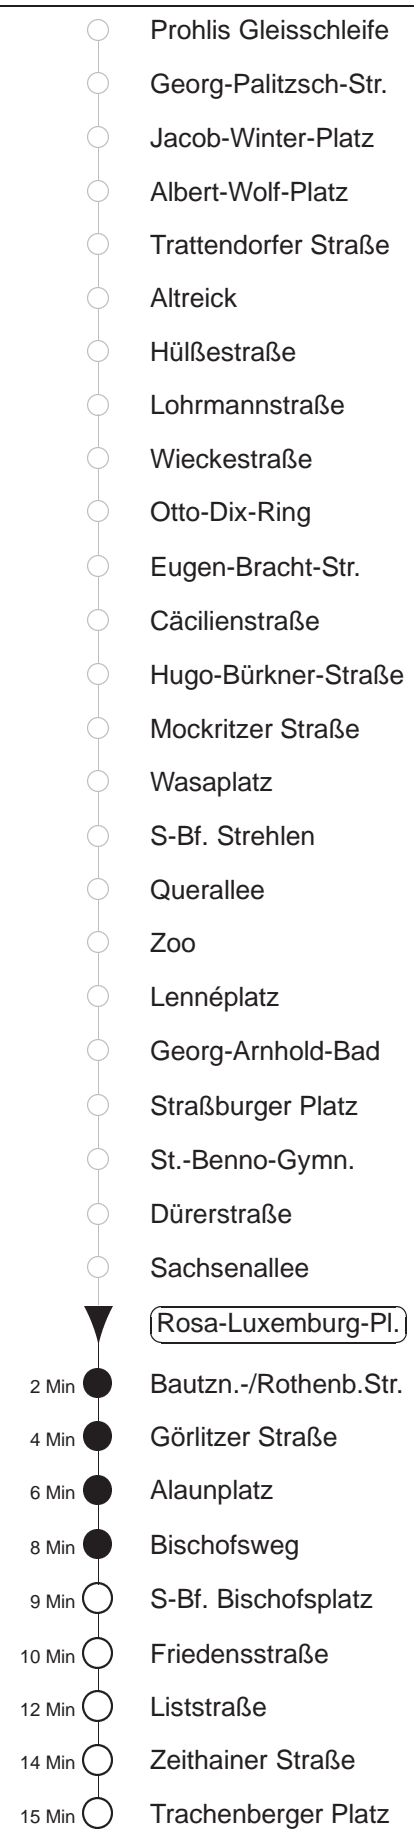

Richtung: **Trachenberger Platz** Haltestelle: **Rosa-Luxemburg-Pl.**

Stunden	Minuten			
MONTAG bis FREITAG				
4	12W	42		
5	12	27	47	
6	08	28	48	
7.....18	03	18	33	48
19	04	19	26	37 53
20.....21	08	23	38	53
22	08	23	42W	
23	12W	42W		
0	12	42		
1.....2	12◇W	42W		
3	12◇	42		
SONNABEND				
4.....7	12W	42W		
8	12	42		
9	08	23	38	53
10	08	23	34	49
11.....17	04	19	34	49
18	04	19	34	52
19	07	22	37	53
20.....21	08	23	38	53
22	08	23	42W	
23.....2	12W	42W		
3	12	42		
SONN- und FEIERTAG				
4.....8	12W	42W		
9	12	42		
10.....20	08	23	38	53
21	08	23	42W	
22.....23	12W	42W		
0	12	42W		
1.....2	42W			
3	42			

W = ab Haltestelle Trachenberger Platz weiter zum Endpunkt Wilder Mann
◇ = verkehrt nur in den Nächten vor Samstag, vor Sonntag und vor Feiertag