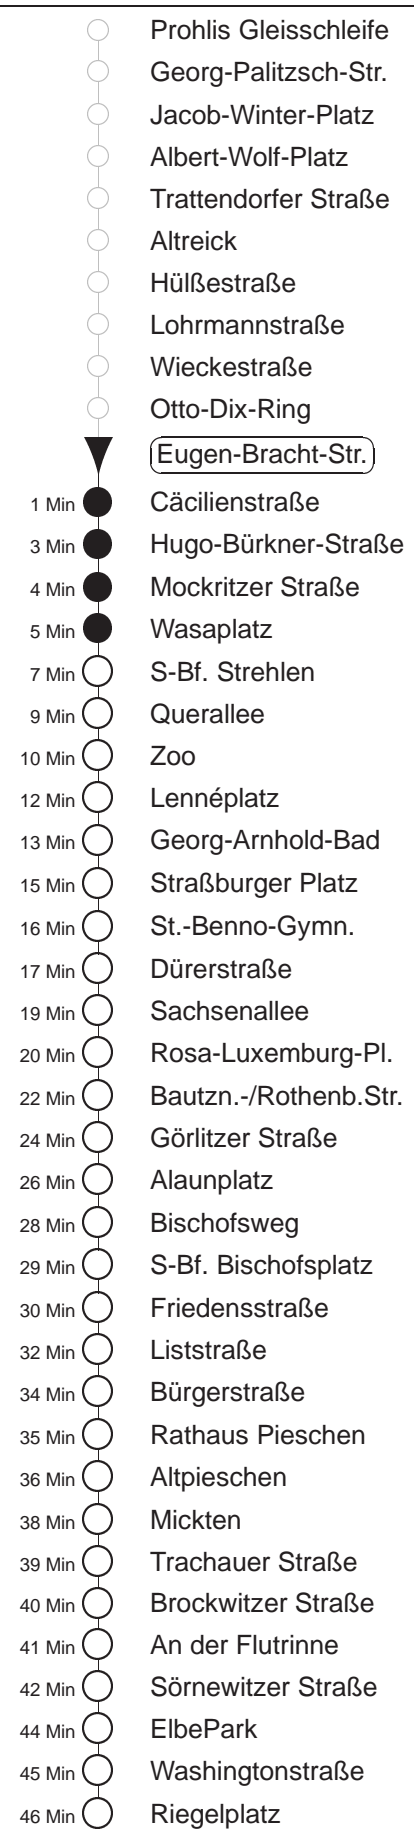

Richtung: Kaditz		Haltestelle: Eugen-Bracht-Str.	
Stunden	Minuten		
MONTAG bis FREITAG			
4	20	50	
5	09	29	47
6	07	23	33 43 53
7.....18	03	13	23 33 43 53
19	03	10Tr	19 34 49
20.....21	04	19	34 49
22	04	20	50
23	20	50	
0.....2	20	50	◇
3	20	50	
SONNABEND			
4.....7	20	50	
8	20	49	
9	04	17	32 47
10.....17	02	17	32 47
18	02	17	32 49
19.....21	04	19	34 49
22	04	20	50
23.....3	20	50	
SONN- und FEIERTAG			
4.....8	20	50	
9	20	49	
10.....19	04	19	34 49
20	04	19	34 50
21	05	20	50
22.....23	20	50	
0.....2	20	50	◇
3	20	50	

Tr = ab Liststraße zum Betriebshof Trachenberge
◇ = verkehrt nur in den Nächten vor Samstag, vor Sonntag und vor Feiertag