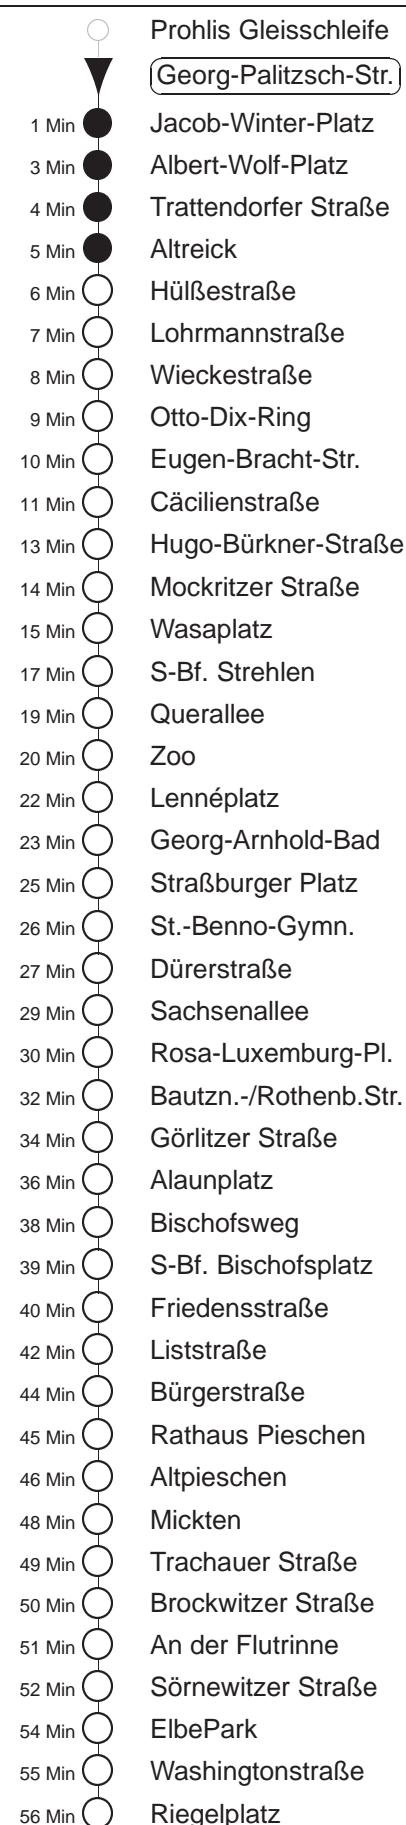

Richtung: **Kaditz** Haltestelle: **Georg-Palitzsch-Str.**

Stunden	Minuten					
MONTAG bis FREITAG						
4	11	40	59			
5	19	37	57			
6	13	23	33	43	53	
7.....18	03	13	23	33	43	53
19	00Tr	09	24	39	54	
20.....21	09	24	39	54		
22.....23	11	41				
0.....2	11	41	◇			
3	11					
SONNABEND						
4.....6	11	41				
7	11	40				
8	10	39	54			
9.....17	07	22	37	52		
18	07	22	39	54		
19.....21	09	24	39	54		
22.....2	11	41				
3	11					
SONN- und FEIERTAG						
4.....7	11	41				
8	11	40				
9	10	39	54			
10.....19	09	24	39	54		
20	09	24	41	56		
21.....23	11	41				
0.....2	11	41	◇			
3	11					

Tr = ab Liststraße zum Betriebshof Trachenberge
◇ = verkehrt nur in den Nächten vor Samstag, vor Sonntag und vor Feiertag