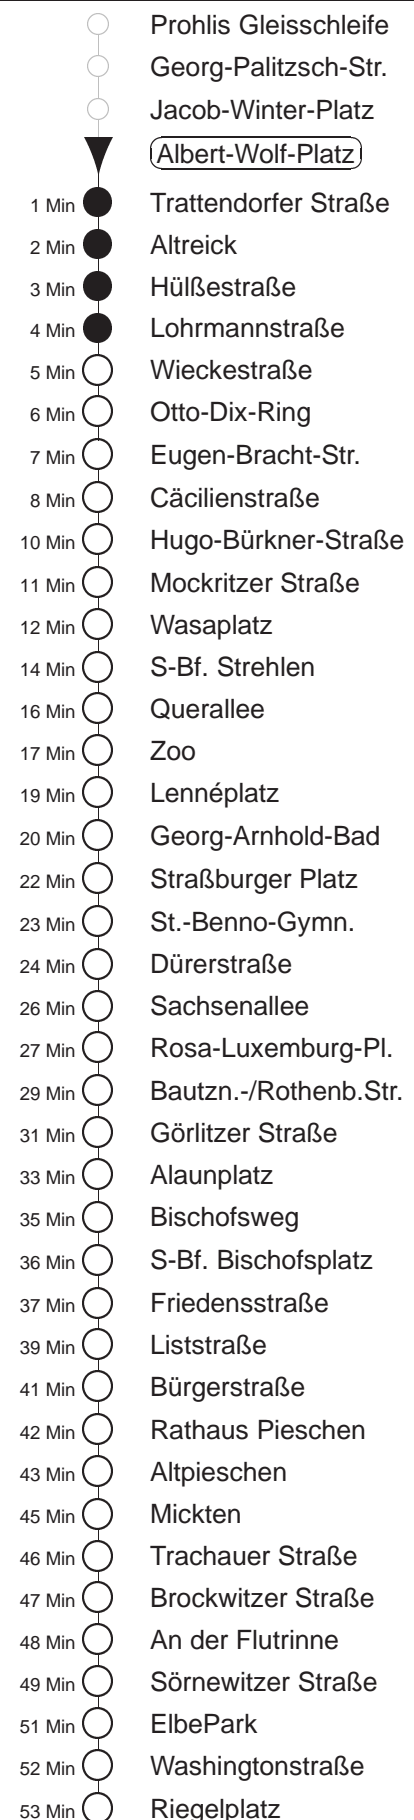

Richtung: <b>Kaditz</b>		Haltestelle: <b>Albert-Wolf-Platz</b>	
Stunden	Minuten		
<b>MONTAG bis FREITAG</b>			
<b>4</b>	14	43	
<b>5</b>	02	22	40
<b>6</b>	00	16	26 36 46 56
<b>7.....18</b>	06	16	26 36 46 56
<b>19</b>	03Tr	12	27 42 57
<b>20.....21</b>	12	27	42 57
<b>22.....23</b>	14	44	
<b>0.....2</b>	14	44	◇
<b>3</b>	14		
<b>SONNABEND</b>			
<b>4.....6</b>	14	44	
<b>7</b>	14	43	
<b>8</b>	13	42	57
<b>9.....17</b>	10	25	40 55
<b>18</b>	10	25	42 57
<b>19.....21</b>	12	27	42 57
<b>22.....2</b>	14	44	
<b>3</b>	14		
<b>SONN- und FEIERTAG</b>			
<b>4.....7</b>	14	44	
<b>8</b>	14	43	
<b>9</b>	13	42	57
<b>10.....19</b>	12	27	42 57
<b>20</b>	12	27	44 59
<b>21.....23</b>	14	44	
<b>0.....2</b>	14	44	◇
<b>3</b>	14		

Tr = ab Liststraße zum Betriebshof Trachenberge  
◇ = verkehrt nur in den Nächten vor Samstag, vor Sonntag und vor Feiertag