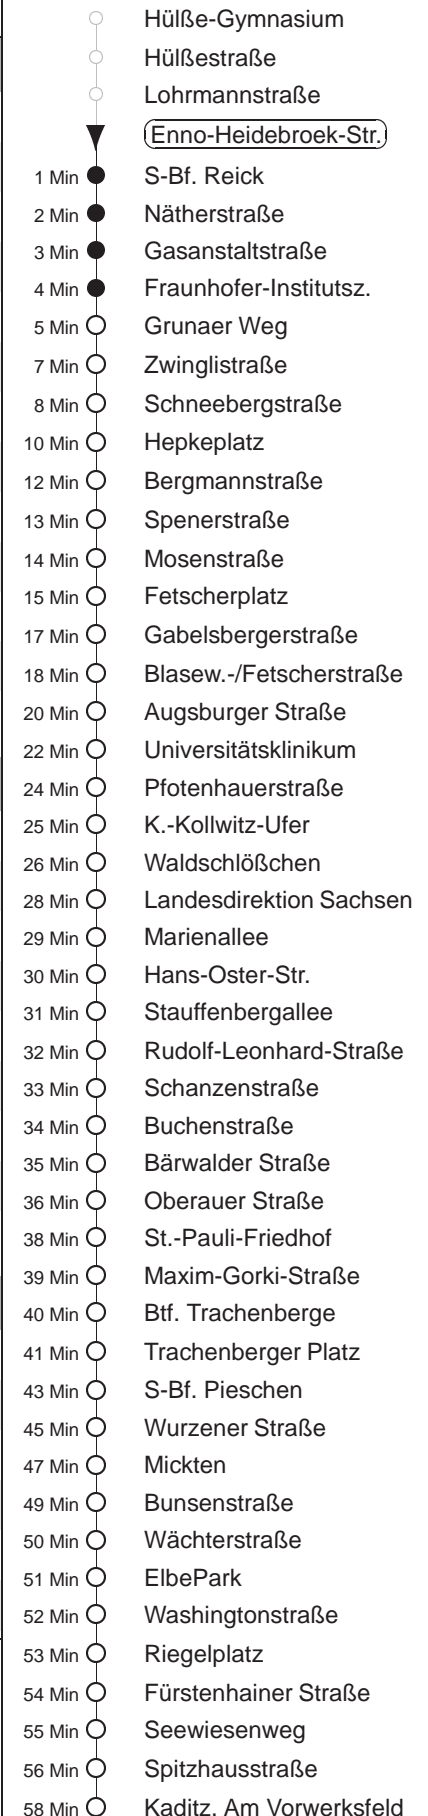

Richtung: **Kaditz** Haltestelle: **Enno-Heidebroek-Str.**

Stunden	Minuten				
MONTAG bis FREITAG					
4	20	46			
5	25	55			
6	26	45	55		
7	05	15	25	45	55
8	05	26	46		
9.....13	06	26	46		
14	06	26	44		
15.....16	04	24	44		
17	04	26	46		
18	06	26	46		
19.....20	10	40			
21	05	27	57		
22.....23	27	57			
SONNABEND					
5.....7	27	57			
8	22	52			
9	19	34	49		
10.....15	04	19	34	49	
16	04	36	44		
17	06	36			
18.....20	10	40			
21	05	27	57		
22.....23	27	57			
SONN- und FEIERTAG					
5.....7	27	57			
8	23	53			
9	19	40			
10.....20	10	40			
21	07	27	57		
22.....23	27	57			

= bis Btf. Trachenberge