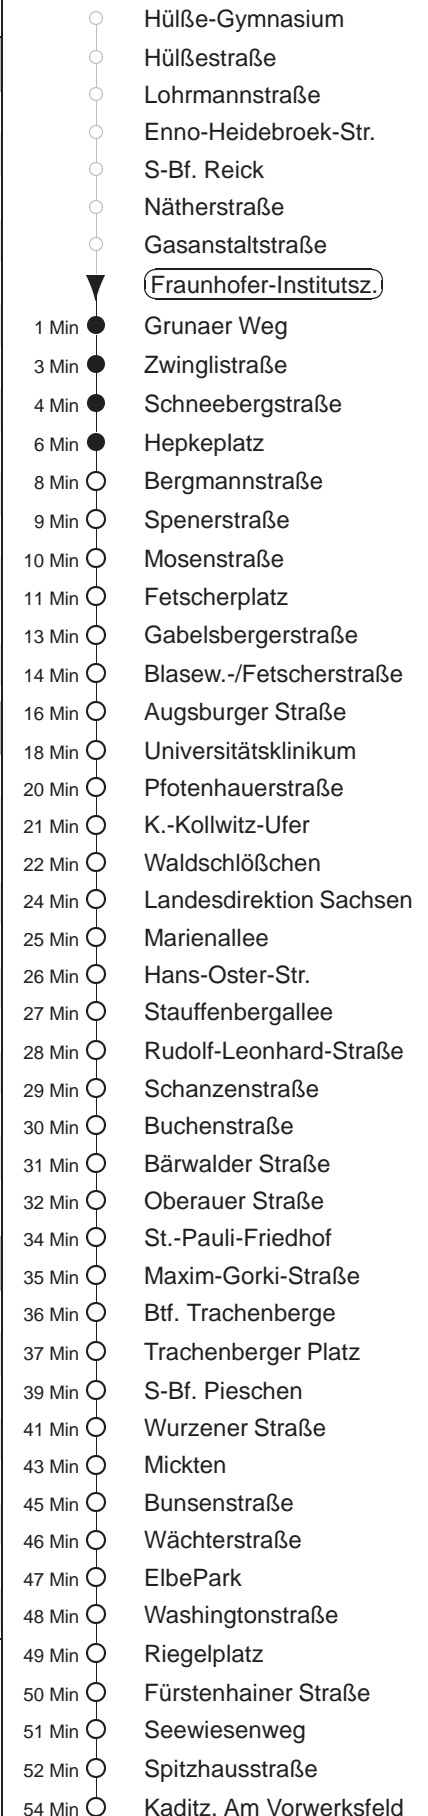

Richtung: **Kaditz** Haltestelle: **Fraunhofer-Institutszentrum**

Stunden	Minuten					
<b>MONTAG bis FREITAG</b>						
4	23	49				
5	29	59				
6	30	50				
7	00	10	20	30	50	
8	00	10	30	50		
9.....13	10	30	50			
14	10	30	49			
15.....16	09	29	49			
17	09	30	50			
18	10	30	50			
19.....20	14	44				
21	09	30				
22.....23	00	30				
0	00					
<b>SONNABEND</b>						
5	30					
6.....7	00	30				
8	00	26	56			
9	23	38	53			
10.....15	08	23	38	53		
16	08	40	48	<b>Tr</b>		
17	10	40				
18.....20	14	44				
21	09	30				
22.....23	00	30				
0	00					
<b>SONN- und FEIERTAG</b>						
5	30					
6.....7	00	30				
8	00	26	56			
9	23	44				
10.....20	14	44				
21	10	30				
22.....23	00	30				
0	00					

**Tr** = bis Btf. Trachenberge