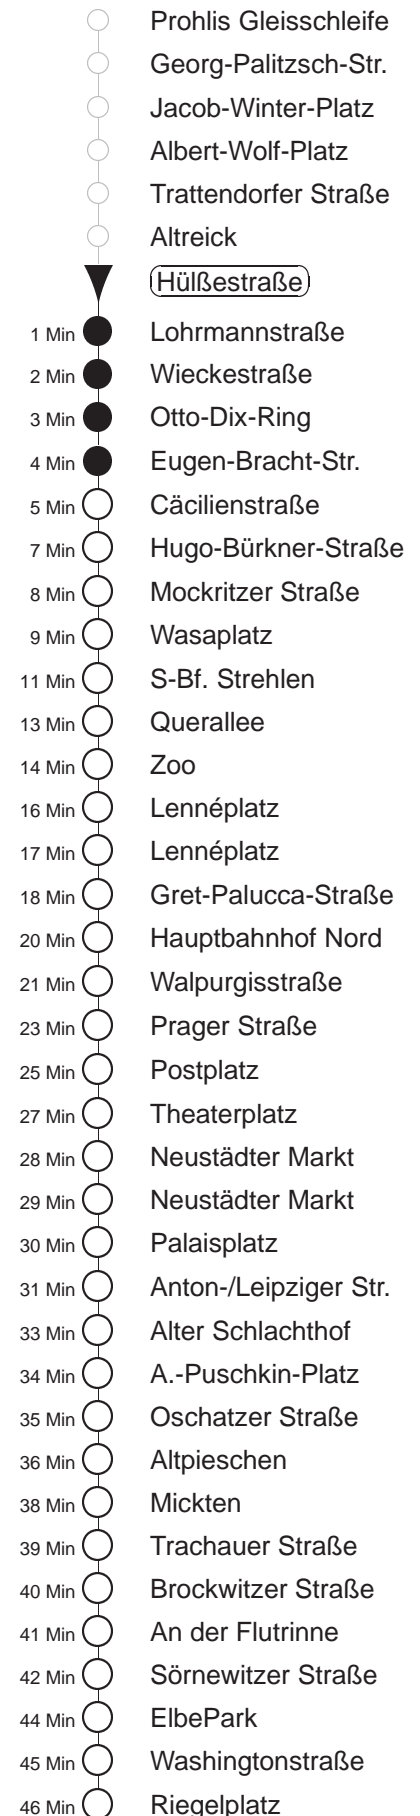

Richtung: **Kaditz**

Haltestelle: **Hülßestraße**

Stunden	Minuten					
MONTAG bis FREITAG						
5	16	36	52			
6	12	24	34	44	54	
7.....18	04	14	24	34	44	54
19	09	23	38	53		
20	08	23	38	53		
21	08	23	38T	53		
SONNABEND						
8	10	38	53			
9	05	20	34	44	54	
10.....17	04	14	24	34	44	54
18	05	20	38	53		
19.....20	08	23	38	53		
21	08	23	38T	53		
SONN- und FEIERTAG						
9.....11	08	38				
12.....19	08	23	38	53		
20	08	23	40	55		
21	10	35				

T = ab Anton-/Leipziger Straße zum Betriebshof Trachenberge