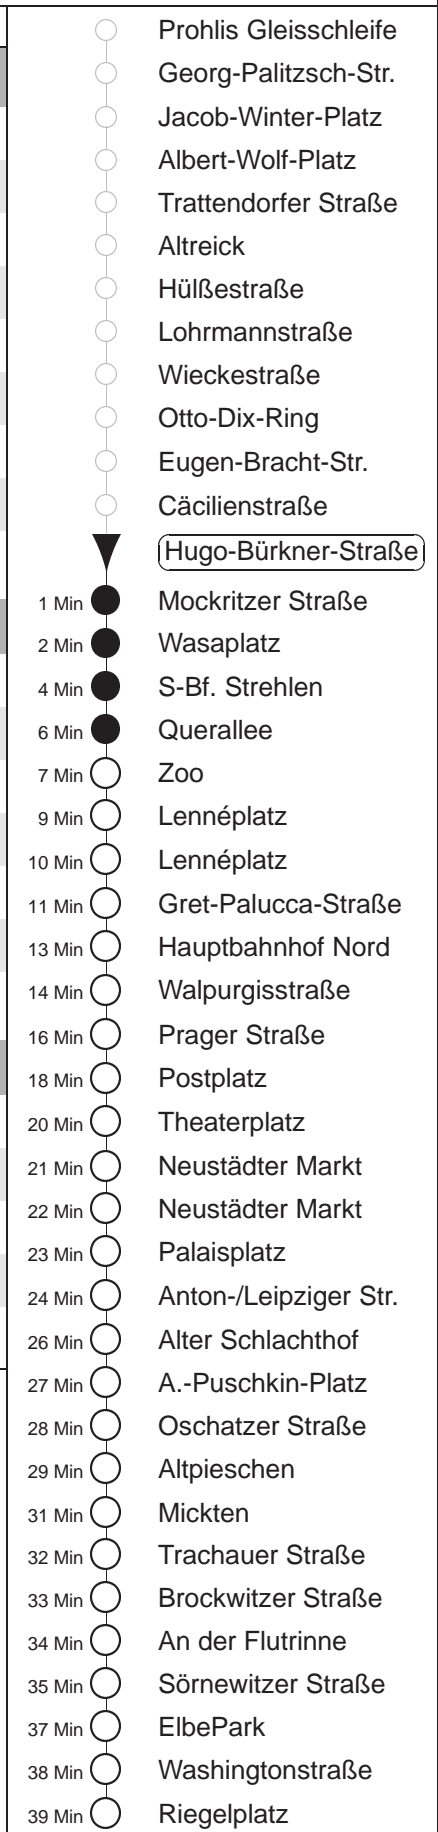

Richtung: **Kaditz** Haltestelle: **Hugo-Bürkner-Straße**

Stunden	Minuten					
MONTAG bis FREITAG (Ferien 20.06. - 02.08.24)						
4	48					
5	02	22	42	55		
6	01	21	38	53		
7	08	23	38	53		
8	08	23	38	48	53	
9	08	19	29	39	49	59
10.....18	09	19	29	39	49	59
19.....20	14	29	44	59		
21	14	29	44T	59		
SONNABEND						
7	44					
8	14	44	59			
9	09	14	29	39	44	59
10.....17	09	19	29	39	49	59
18	09	19	29	44	59	
19.....20	14	29	44	59		
21	14	29	44T	59		
SONN- und FEIERTAG						
9.....10	14	44				
11	14	44	59			
12.....19	14	29	44	59		
20	14	29	45			
21	00	15	40			

T = ab Anton-/Leipziger Straße zum Betriebshof Trachenberge