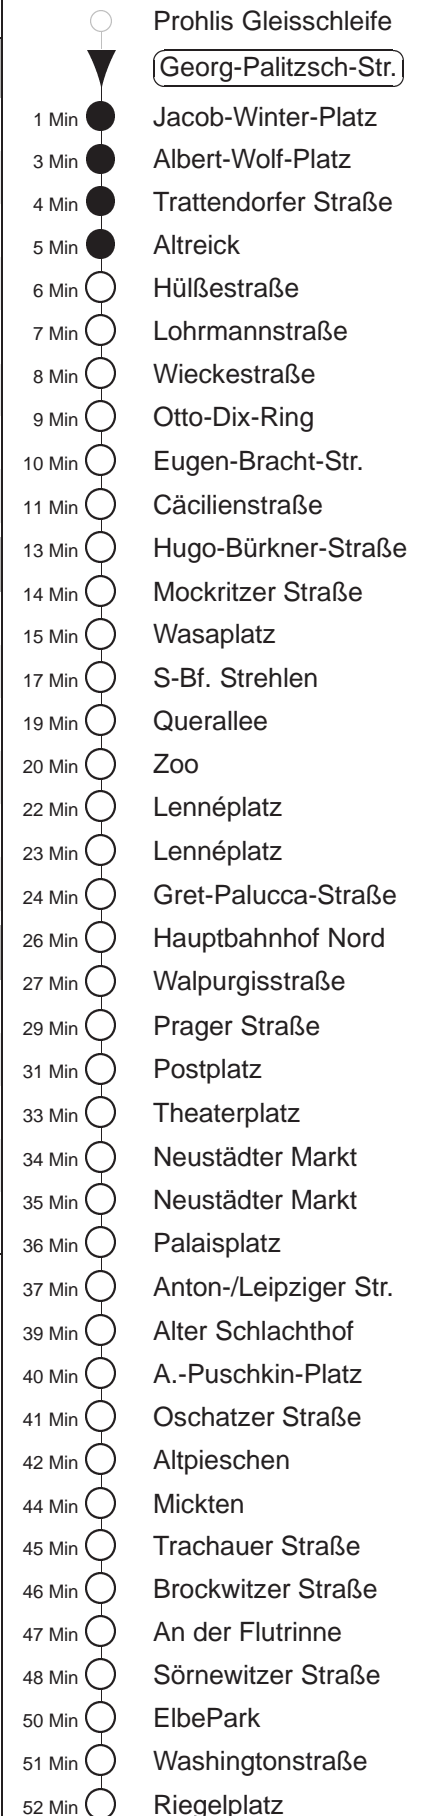

Richtung: **Kaditz** Haltestelle: **Georg-Palitzsch-Str.**

Stunden	Minuten					
MONTAG bis FREITAG (Ferien 20.06. - 02.08.24)						
5	47					
6	07	24	39	54		
7.....8	09	24	39	54		
9.....17	05	15	25	35	45	55
18	05	15	25	35	45	
19	00	17	32	47		
20	02	17	32	47		
21	02	17	32T	47		
SONNABEND						
8	02	32				
9	00	15	30	45	55	
10.....17	05	15	25	35	45	55
18	05	15	32	47		
19.....20	02	17	32	47		
21	02	17	32T	47		
SONN- und FEIERTAG						
9.....11	02	32				
12	02	32	47			
13.....19	02	17	32	47		
20	02	17	34	49		
21	04	29				

T = ab Anton-/Leipziger Straße zum Betriebshof Trachenberge