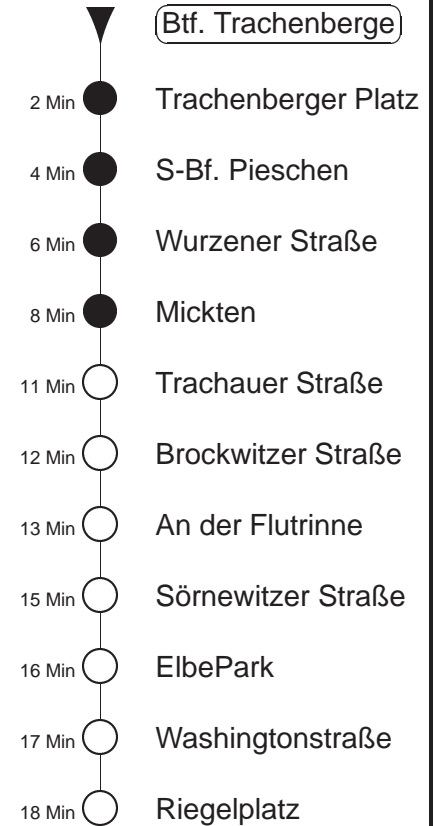

Richtung: **Kaditz**

Haltestelle: **Btf. Trachenberge**

Stunden	Minuten		
MONTAG bis FREITAG			
4	01	31	
5.....22	- In dieser(n) Stunde(n) keine Abfahrt(en) -		
23.....0	01	31	
1	01	31	58
2	31	58	
3	31		
SONNABEND			
4.....7	01	31	
8	01		
9.....22	- In dieser(n) Stunde(n) keine Abfahrt(en) -		
23.....3	01	31	
SONN- und FEIERTAG			
4.....8	01	31	
9	01		
10.....21	- In dieser(n) Stunde(n) keine Abfahrt(en) -		
22.....0	01	31	
1	01	58	
2	58		

◇ = verkehrt nur in den Nächten vor Samstag, vor Sonntag und vor Feiertag