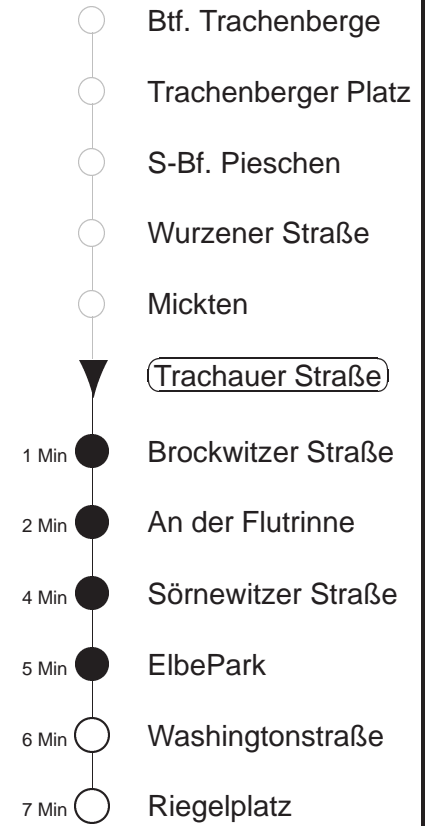

EV13

Bau Bürgerstraße
gültig ab 25.06.24

Trachenberger Str. 40 · 01129 Dresden
Service: 0351 857-1011 · www.dvb.de

Richtung: **Kaditz**

Haltestelle: **Trachauer Straße**

Stunden	Minuten
MONTAG bis FREITAG	
4	07 37
5.....22	- In dieser(n) Stunde(n) keine Abfahrt(en) -
23.....0	07 37
1	07 37◊
2.....3	04 37◊
SONNABEND	
4.....7	07 37
8	07
9.....22	- In dieser(n) Stunde(n) keine Abfahrt(en) -
23.....3	07 37
SONN- und FEIERTAG	
4.....8	07 37
9	07
10.....21	- In dieser(n) Stunde(n) keine Abfahrt(en) -
22.....0	07 37
1	07
2.....3	04

◊ = verkehrt nur in den Nächten vor Samstag, vor Sonntag und vor Feiertag